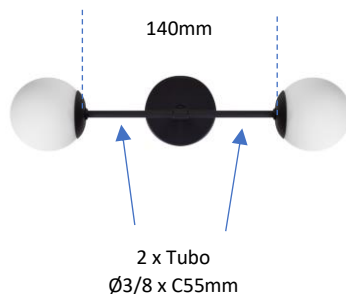

TENA Ref. 650A/2B

Arandela

C 340mm

P 135mm

A 100mm

2 x Vidro
Esfera Ø100mm

2 x Canópla Vidro
Ø65 x A15mm

Canópla fixação
Ø100 x A20mm

Observações:

- . Material Alumínio - Vidro
- . 2 x G9 Led 5W - Não Inclusa