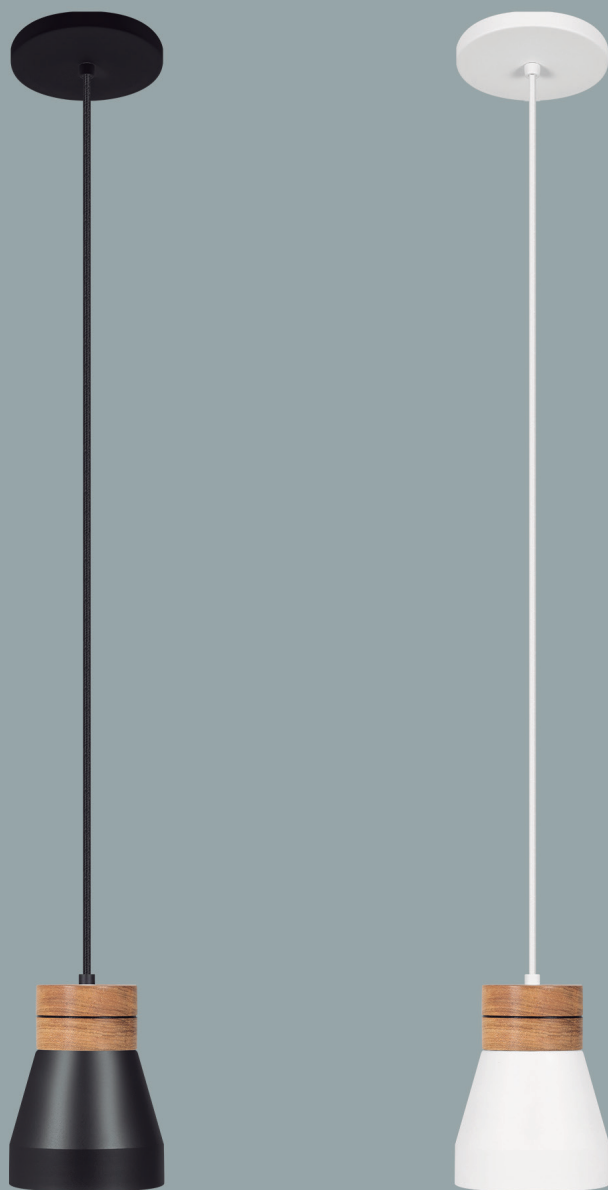

CÓDIGO 742

Ø12,5 X A15,5

Obs. Madeira pode variar cor.

SKY

Alumínio - Madeira

1 x E27 LED