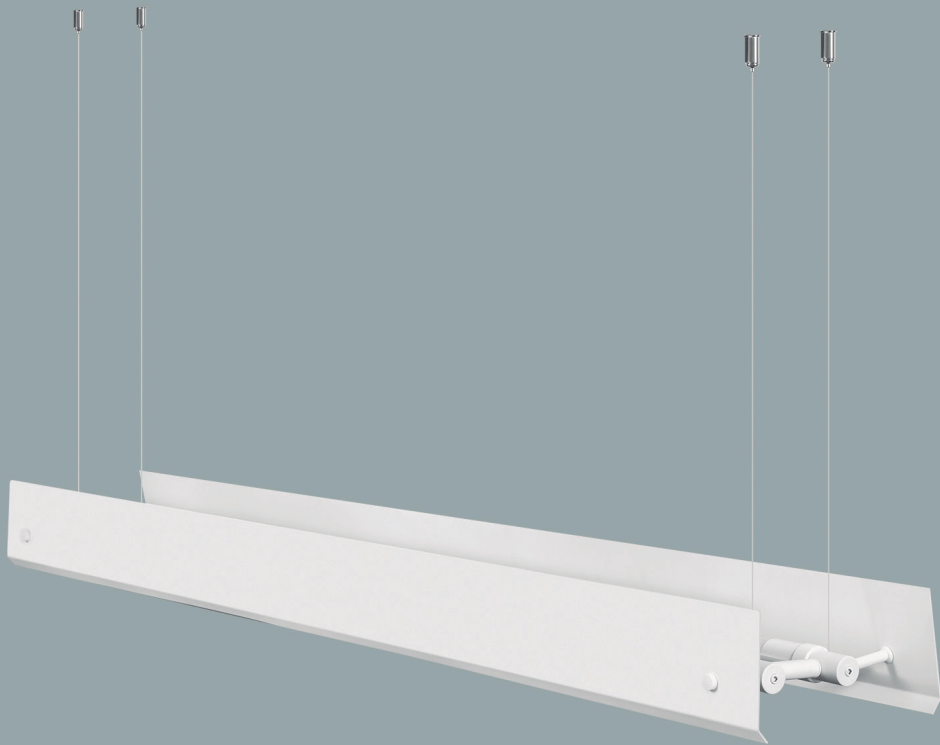

# CONFORT

Alumínio

**CÓDIGO 1089**

Ø32 x A48cm

Cúpula Ø32 x 14cm

Mesa

2 x G9 LED 