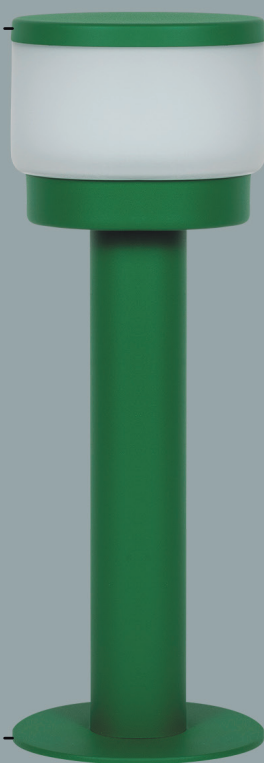

# CHEESE

Balizador  
Alumínio

Vidro Cheese  
Ø10 x A5,5cm

1 G9 LED 5W 

CÓDIGO 4223

Ø10 x A30cm

CÓDIGO 4224

Ø10 x A40cm

CÓDIGO 4226

Ø10 x A60cm

Vidro Cheese T  
Ø10 x A5,5cm

Tubo 1 ½  
Ref. 4233 30cm  
Ref. 4234 40cm  
Ref. 4236 60cm

Disco  
Ø10 x A0,3cm

# CHEESE T

Balizador  
Alumínio

Vidro Cheese  
Ø10 x A5,5cm

1 G9 LED 5W 

CÓDIGO 4233

Ø10 x A30cm

CÓDIGO 4234

Ø10 x A40cm