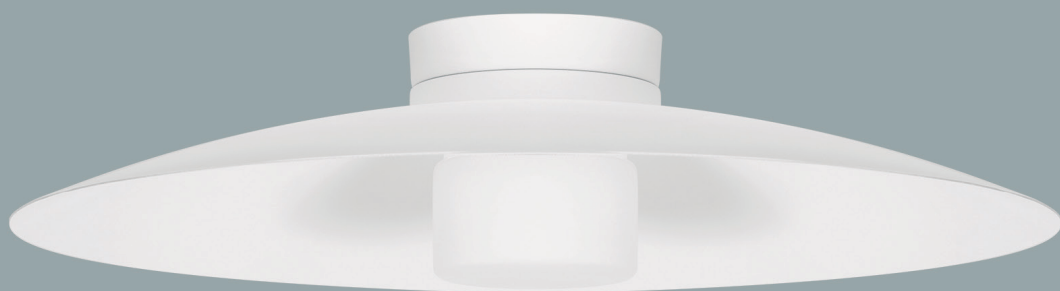

# STAR

Plafon - Luz Indireta  
Alumínio  
PLACA LED 15W - 3000K  
DRIVE BIVOLT

**CÓDIGO 2380**

Ø40 x A18cm  
Cúpula Ø40 x A4cm

**CÓDIGO 2388**

Ø60 x A20cm  
Cúpula Ø60 x A4cm

# STAR

Plafon - Luz Indireta  
Alumínio  
PLACA LED 15W - 3000K  
DRIVE BIVOLT

**CÓDIGO 2404**

Ø43 x A18cm  
Cúpula Ø43 x A2,5cm

**CÓDIGO 2412**

Ø63 x A20cm  
Cúpula Ø63 x A2,5cm

**CÓDIGO 2396**

Ø50 x A14cm  
Cúpula Ø50 x A5,5cm

# STAR

Plafon - Luz Indireta  
Alumínio  
PLACA LED 15W - 3000K  
DRIVE BIVOLT

# STAR

Pendente - Luz Indireta  
Alumínio  
PLACA LED 15W - 3000K  
DRIVE BIVOLT

**CÓDIGO 2400**

Ø50 x A18cm  
Cúpula Ø50 x A5,5cm

**CÓDIGO 2420**

Ø50 x A11,5cm

Cúpula Ø50 x A5,5cm

Vidro Esfera Ø10cm x A5,5cm