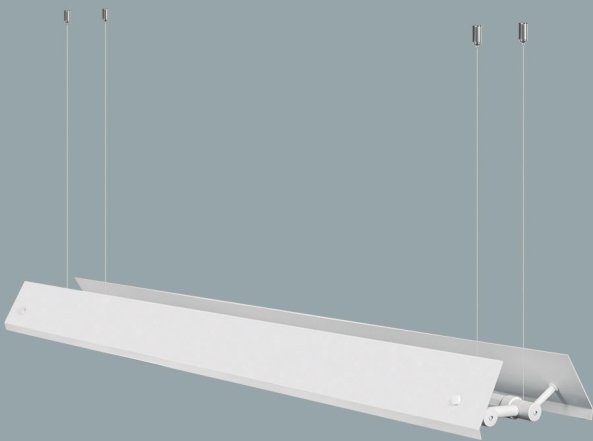

# CONFORT

Alumínio

**CÓDIGO 1089**

Ø32 x A48cm

Cúpula Ø32 x 14cm

Mesa

2 x G9 LED 