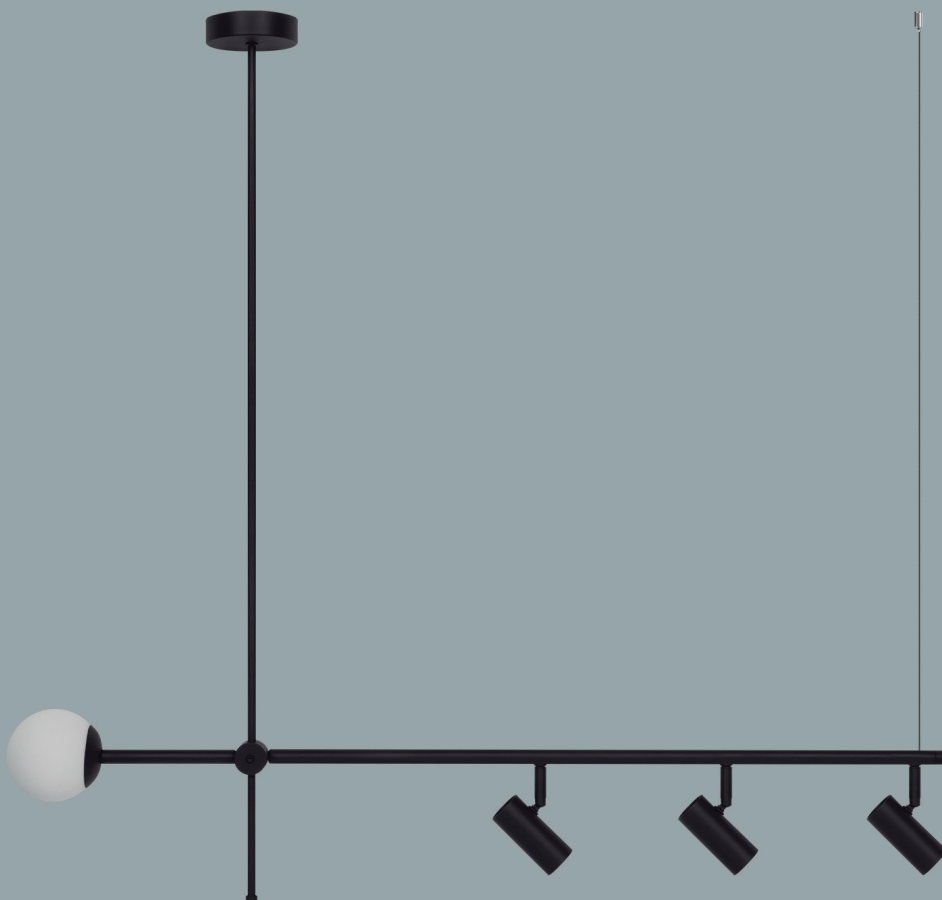

# VENUS

Alumínio - Vidro  
C102 x P10 x A94 ou 59  
Vidro Esfera Ø10cm

**CÓDIGO 629/3**

1 x G9 5W LED   
2 x GU10 Mini Dicroica LED 

**CÓDIGO 629/4**

1 x G9 5W LED   
3 x GU10 Mini Dicroica LED 

# STAR

Pendente - Luz Indireta  
Alumínio  
PLACA LED 15W - 3000K  
DRIVE BIVOLT

**CÓDIGO 2384**

Ø40 x A15cm  
Cúpula Ø40 x A4cm

**CÓDIGO 2392**

Ø60 x A17cm  
Cúpula Ø60 x A4cm

# STAR

Plafon - Luz Indireta  
Alumínio  
PLACA LED 15W - 3000K  
DRIVE BIVOLT

**CÓDIGO 2380**

Ø40 x A18cm  
Cúpula Ø40 x A4cm

**CÓDIGO 2388**

Ø60 x A20cm  
Cúpula Ø60 x A4cm

# STAR

Pendente - Luz indireta  
Alumínio  
PLACA LED 15W - 3000K  
DRIVE BIVOLT

**CÓDIGO 2408**

Ø43 x A15cm  
Cúpula Ø43 x A2,5cm

**CÓDIGO 2416**

Ø63 x A17cm  
Cúpula Ø63 x A2,5cm