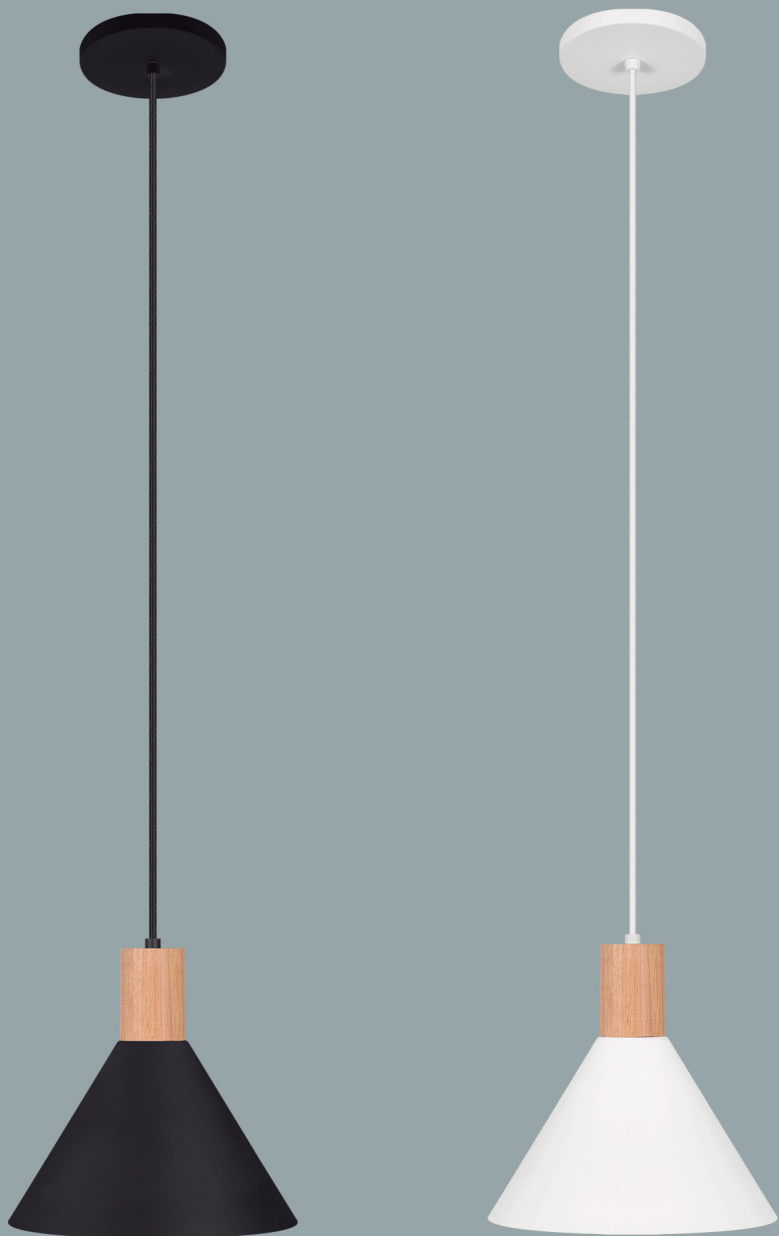

# STAR

Pendente - Luz Indireta  
Alumínio  
PLACA LED 15W - 3000K  
DRIVE BIVOLT

**CÓDIGO 2384**

Ø40 x A15cm  
Cúpula Ø40 x A4cm

**CÓDIGO 2392**

Ø60 x A17cm  
Cúpula Ø60 x A4cm

# STAR

Pendente - Luz indireta  
Alumínio  
PLACA LED 15W - 3000K  
DRIVE BIVOLT

**CÓDIGO 2408**

Ø43 x A15cm  
Cúpula Ø43 x A2,5cm

**CÓDIGO 2416**

Ø63 x A17cm  
Cúpula Ø63 x A2,5cm

# SKY

Alumínio - Madeira

1 x E27 LED 