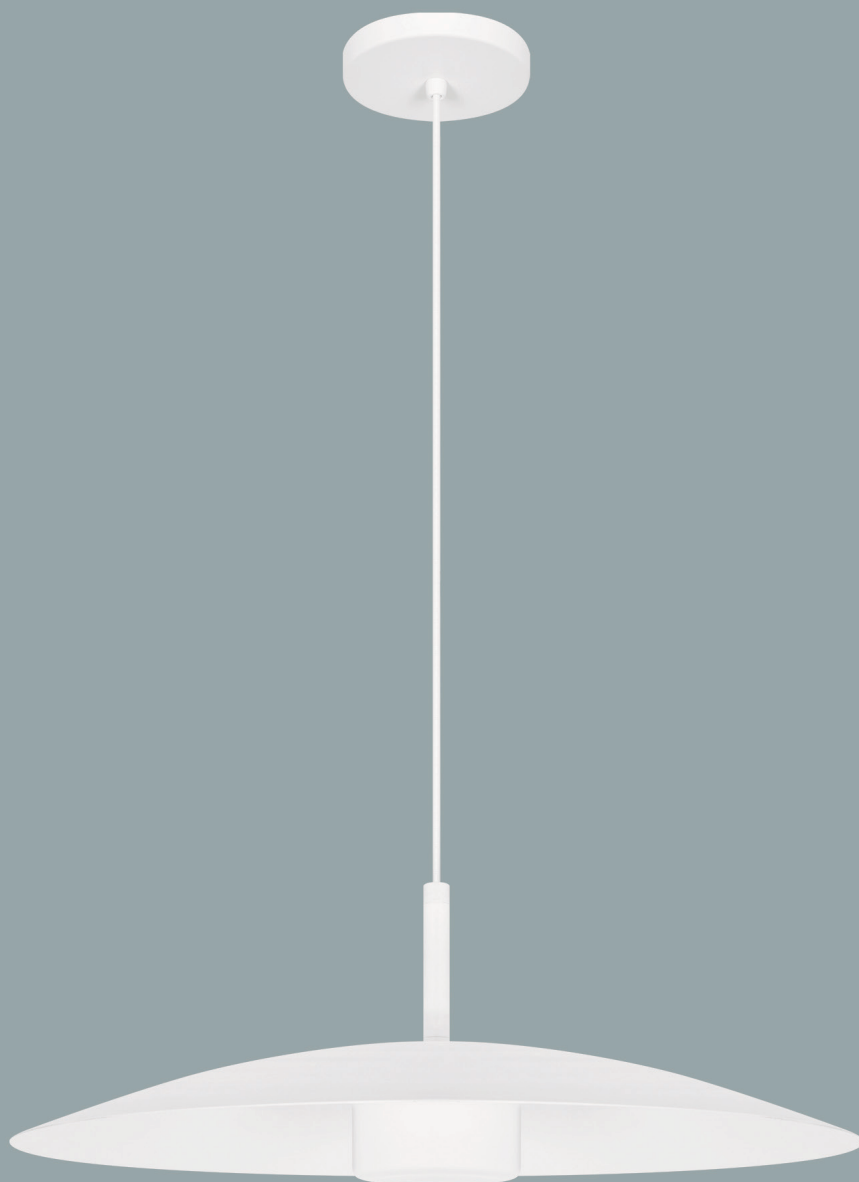

STAR

Pendente
Alumínio - Vidro
1 x G9 LED 5W

CÓDIGO 2422

Ø50 x A15cm
Cúpula Ø50 x A5,5cm
Vidro Esfera Ø10cm x A5,5cm