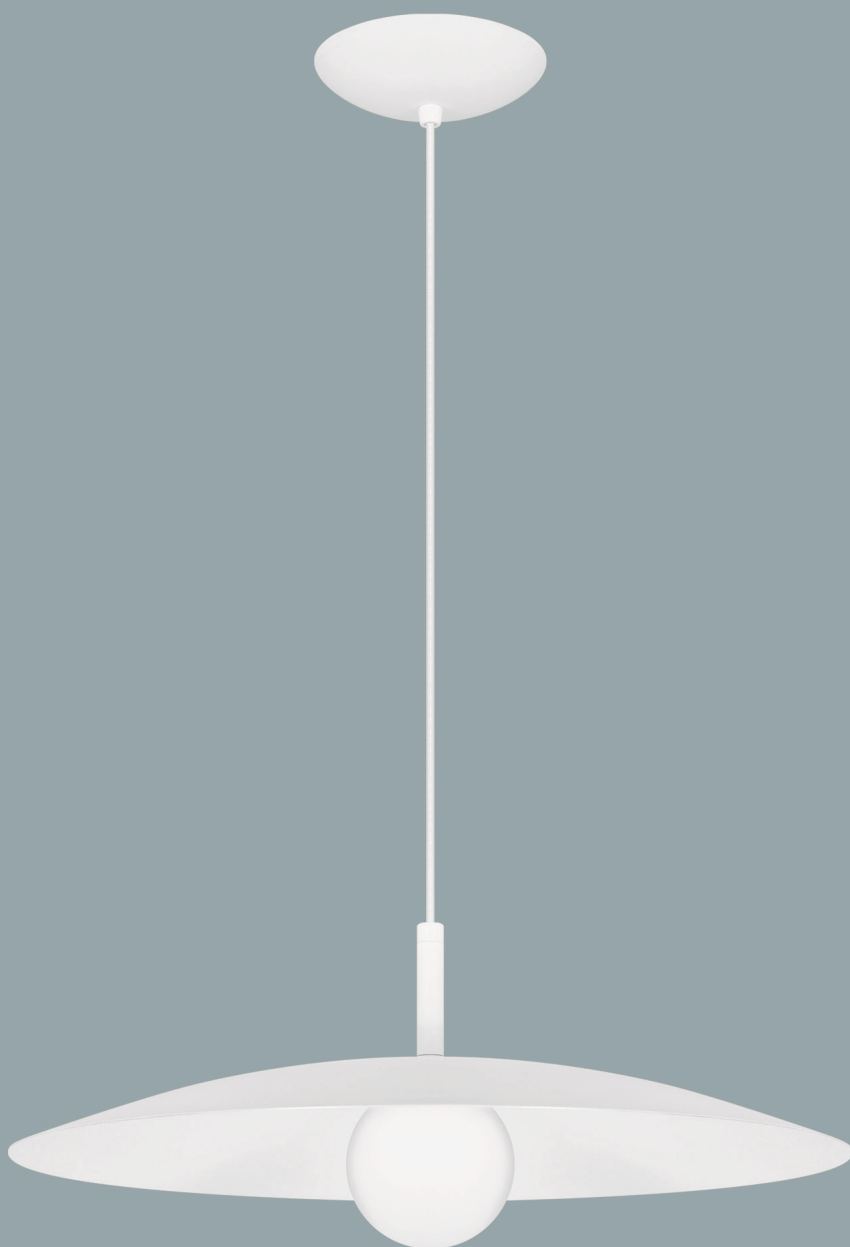

STAR

Pendente
Alumínio - Vidro
1 x G9 LED 5W

CÓDIGO 2426

Ø50 x A20cm
Cúpula Ø50 x A5,5cm
Vidro Esfera Ø10cm Bco Fosco