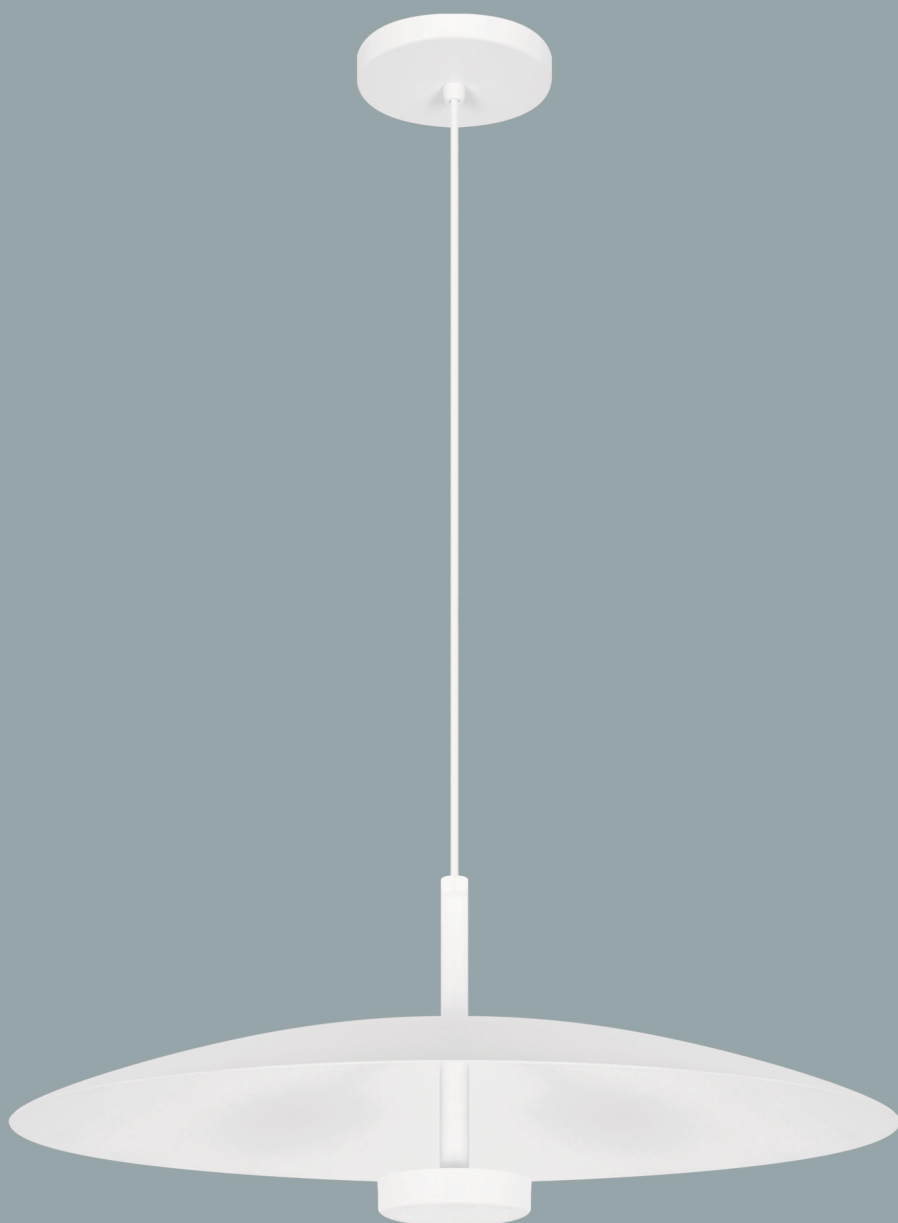

# STAR

Pendente - Luz Indireta  
Alumínio  
PLACA LED 15W - 3000K  
DRIVE BIVOLT

**CÓDIGO 2384**

Ø40 x A15cm  
Cúpula Ø40 x A4cm

**CÓDIGO 2392**

Ø60 x A17cm  
Cúpula Ø60 x A4cm

# STAR

Pendente - Luz indireta  
Alumínio  
PLACA LED 15W - 3000K  
DRIVE BIVOLT

**CÓDIGO 2408**

Ø43 x A15cm  
Cúpula Ø43 x A2,5cm

**CÓDIGO 2416**

Ø63 x A17cm  
Cúpula Ø63 x A2,5cm

# STAR

Plafon - Luz Indireta  
Alumínio  
PLACA LED 15W - 3000K  
DRIVE BIVOLT

**CÓDIGO 2404**

Ø43 x A18cm  
Cúpula Ø43 x A2,5cm

**CÓDIGO 2412**

Ø63 x A20cm  
Cúpula Ø63 x A2,5cm

**CÓDIGO 2396**

Ø50 x A14cm  
Cúpula Ø50 x A5,5cm

# STAR

Plafon - Luz Indireta  
Alumínio  
PLACA LED 15W - 3000K  
DRIVE BIVOLT