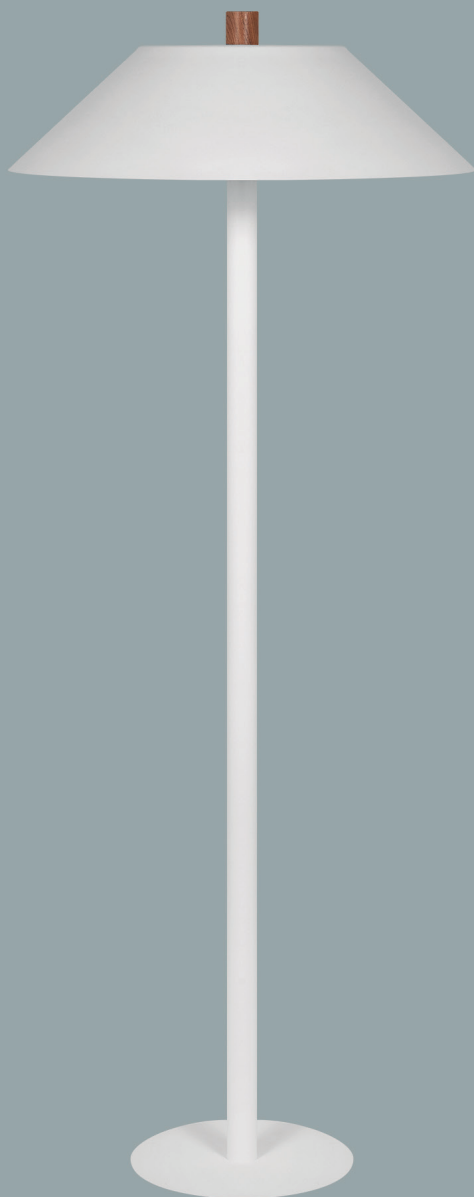

# SERENA

Alumínio - Madeira

1 x E27 LED 

Cúpula Ø12,5Ø8 x A11,5cm

Madeira pode variar cor

**CÓDIGO 2117**

C88 x A124cm (Variável)  
Piso

**CÓDIGO 1084**

C43 x A52cm (Variável)  
Mesa