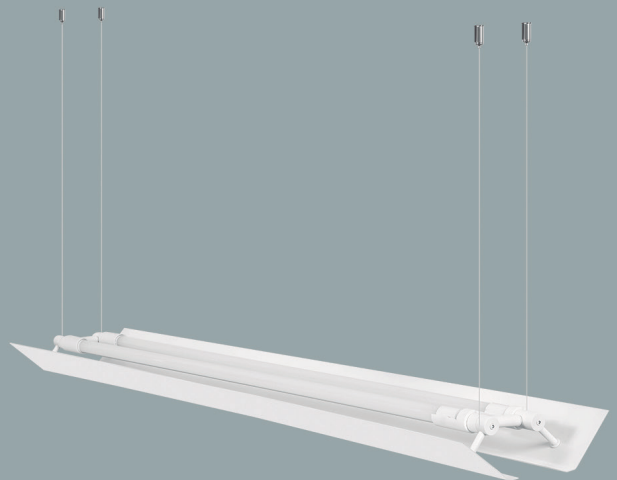

# CONFORT

Alumínio

**CÓDIGO 1089**

Ø32 x A48cm

Cúpula Ø32 x 14cm

Mesa

2 x G9 LED 