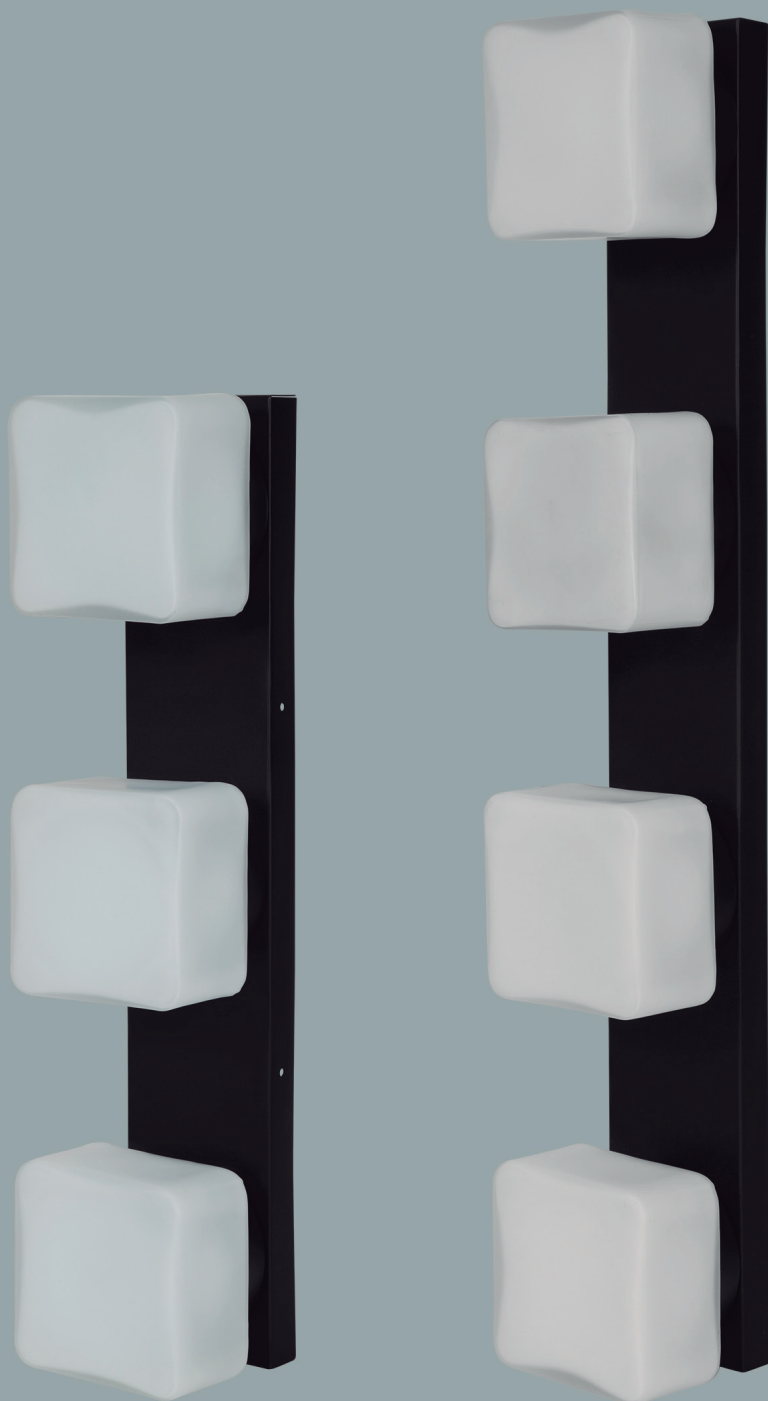

# ROOM

Arandela  
Alumínio - Vidro  
Vidro Ø10 x A5,5cm

**CÓDIGO 524/2**

C10 x P9,5 x A31cm  
2 x G9 5W LED 

**CÓDIGO 524/2T**

C10 x P9,5 x A31cm  
Com Interruptor preto  
ou branco