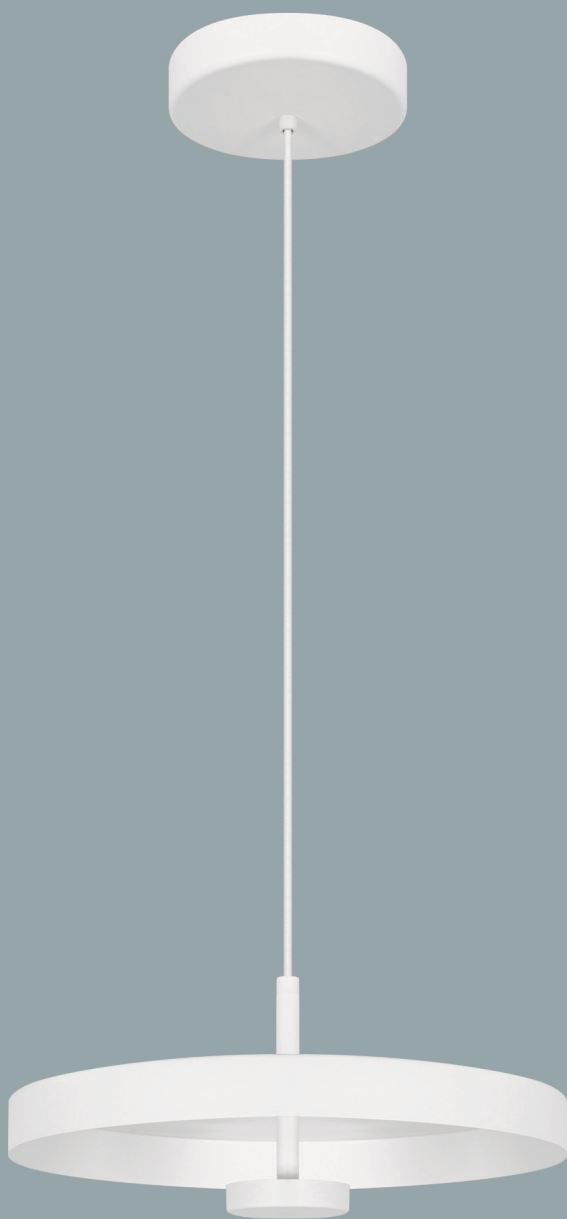

# VENUS

Alumínio - Vidro  
C102 x P10 x A94 ou 59  
Vidro Esfera Ø10cm

**CÓDIGO 629/3**

1 x G9 5W LED   
2 x GU10 Mini Dicroica LED 

**CÓDIGO 629/4**

1 x G9 5W LED   
3 x GU10 Mini Dicroica LED 

# STAR

Pendente - Luz Indireta  
Alumínio  
PLACA LED 15W - 3000K  
DRIVE BIVOLT

**CÓDIGO 2384**

Ø40 x A15cm  
Cúpula Ø40 x A4cm

**CÓDIGO 2392**

Ø60 x A17cm  
Cúpula Ø60 x A4cm

# STAR

Plafon - Luz Indireta  
Alumínio  
PLACA LED 15W - 3000K  
DRIVE BIVOLT

**CÓDIGO 2380**

Ø40 x A18cm  
Cúpula Ø40 x A4cm

**CÓDIGO 2388**

Ø60 x A20cm  
Cúpula Ø60 x A4cm

# STAR

Pendente - Luz indireta  
Alumínio  
PLACA LED 15W - 3000K  
DRIVE BIVOLT

**CÓDIGO 2408**

Ø43 x A15cm  
Cúpula Ø43 x A2,5cm

**CÓDIGO 2416**

Ø63 x A17cm  
Cúpula Ø63 x A2,5cm