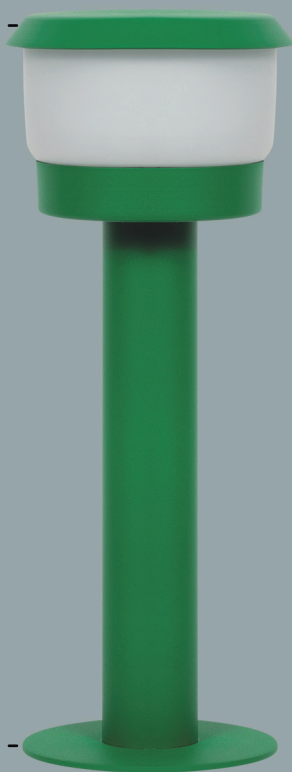

CÓDIGO 4236

Ø10 x A60cm

Vidro Cheese  
Ø10 x A5,5cm

Tubo 1 ½  
Ref. 4243 30cm  
Ref. 4244 40cm  
Ref. 4246 60cm

Disco  
Ø10 x A0,3cm

# CHINÊS

Balizador  
Alumínio  
Vidro Ø10 x A5,5cm  
Bco Fosco  
1 G9 LED 5W 

CÓDIGO 4243

Ø12 x A30cm

CÓDIGO 4244

Ø12 x A40cm

CÓDIGO 4246

Ø12 x A60cm