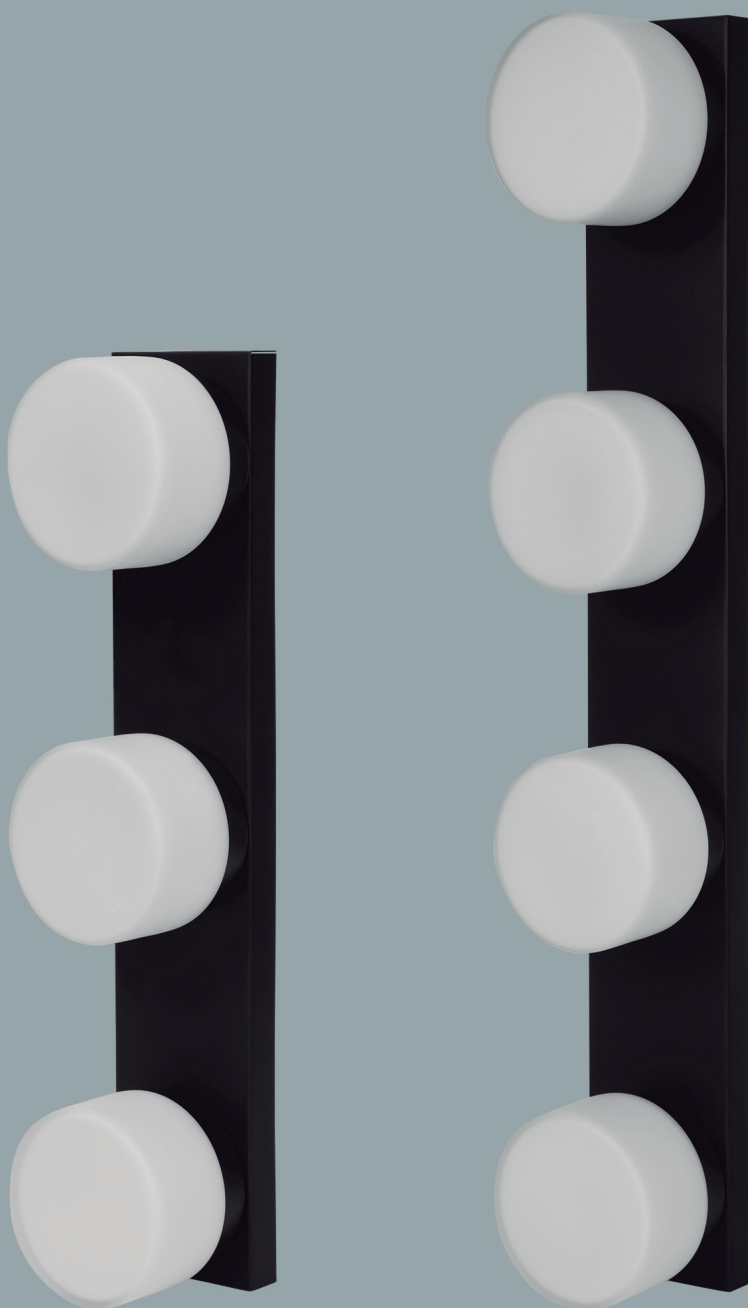

CÓDIGO 522/3

C10 x P9,5 x A46cm
3 x G9 5W LED

ROOM

Arandela / Plafon
Alumínio - Vidro
Vidro Ø10 x A5,5cm
Bco Fosco

CÓDIGO 522/4

C10 x P9,5 x A64cm
4 x G9 5W LED