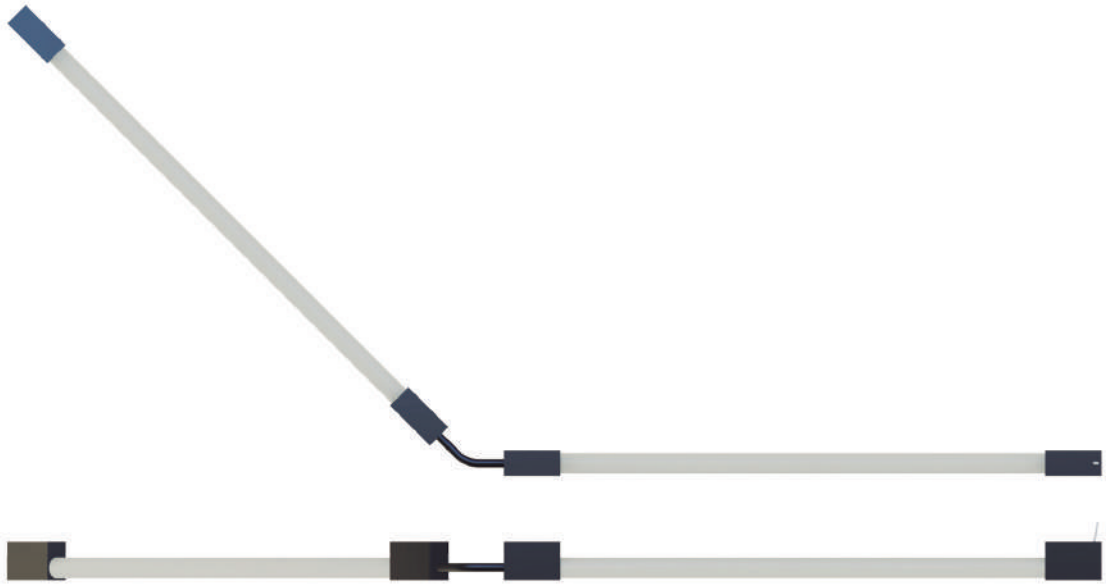

SLIM 135°

CÓDIGO 2072Q

2 x T8 60 ou 120cm - LED

Aplicação: TETO E PAREDE

Material: Alumínio

3 x Mini canopla: C70 x P16 x A32cm

4 x Ponteira: C70 x P32 x A32cm