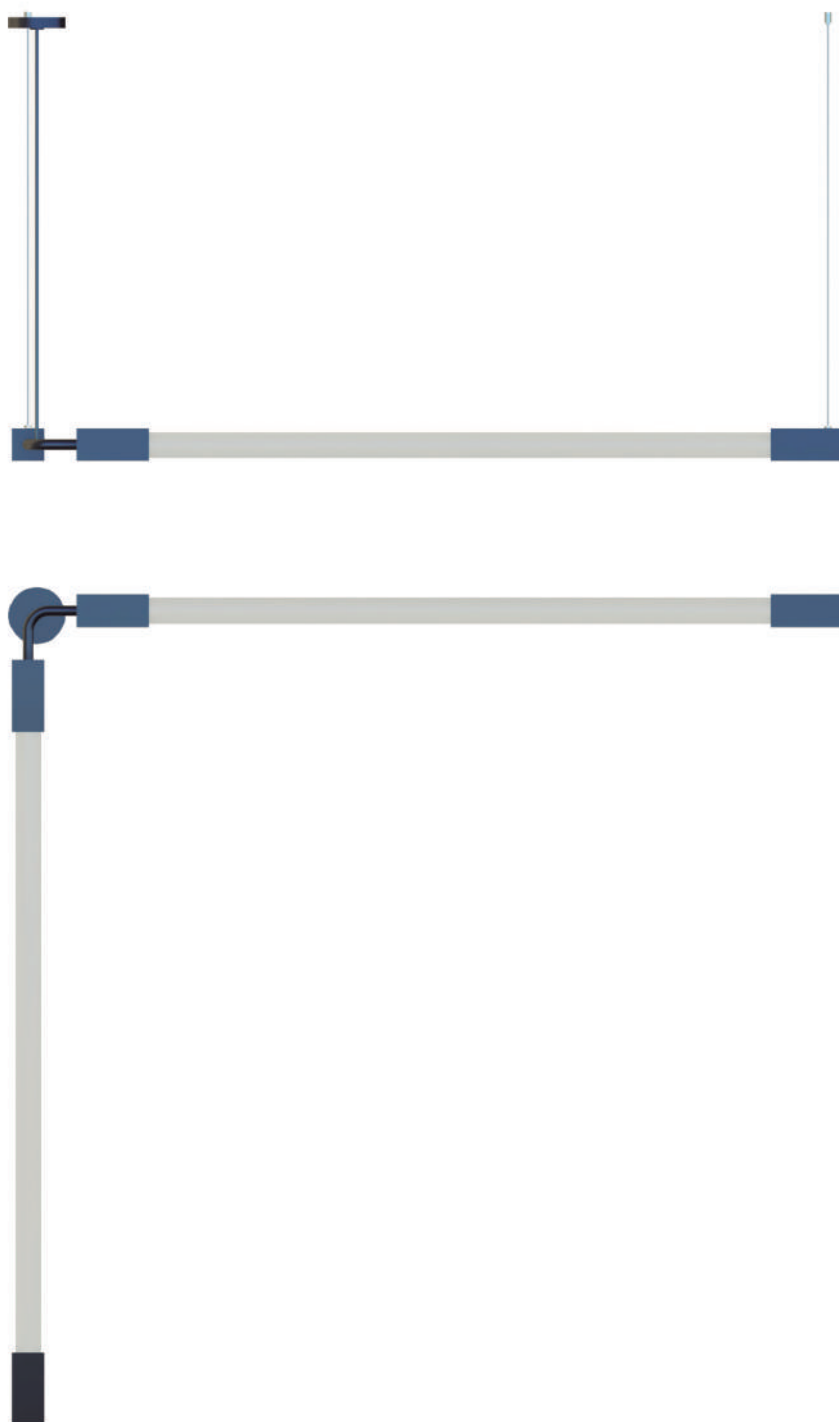

SLIM 90°

QUADRADO

CÓDIGO 2082 Q

2 x T8 60 ou 120cm - LED

Material: Alumínio

4 x Ponteiros C70 x P32 x A32mm

1 x Mini canoplas: Ø50 x A10mm

2m Cabo PP 2x013 encapado tecido

2 x Trava cabo nas laterais

2m cabo de aço