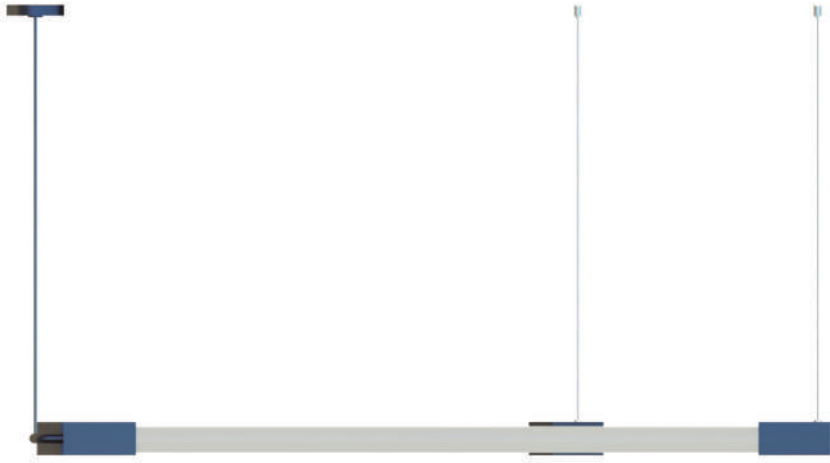

SLIM 45°

QUADRADO

CÓDIGO 2084Q

2 x T8 60 ou 120cm - LED

Material: Alumínio

4 x Ponteiros C70 x P32 x A32mm

1 x Mini canoplas: Ø50 x A10mm

2m Cabo PP 2x013 encapado tecido

2 x Trava cabo nas laterais

2m cabo de aço