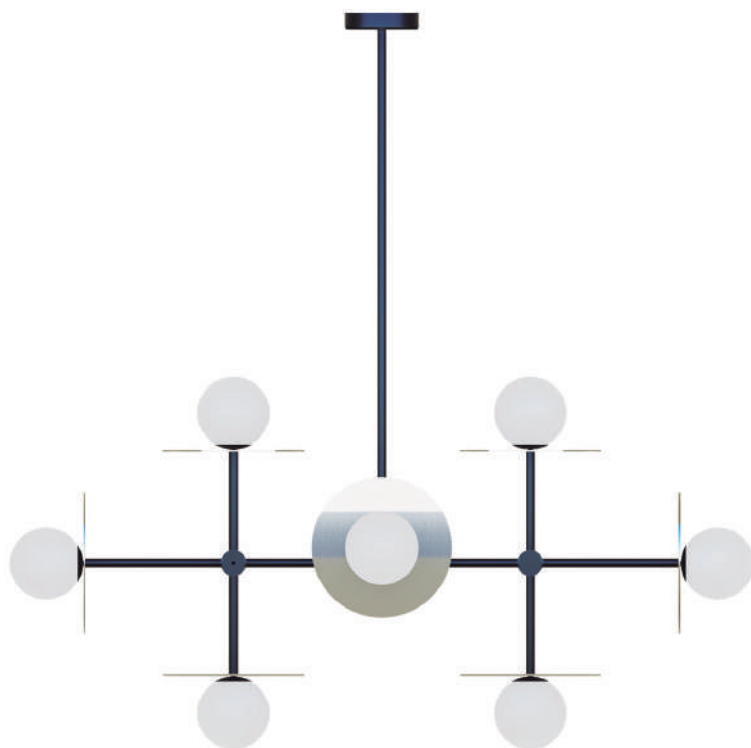

SATURNO

CÓDIGO 640 C

Disco 19 cm
Acrílico Cromado

CÓDIGO 640 D

Disco 19 cm
Acrílico Dourado

Alumínio - Vidro - Acrílico
8 x G9 LED 5W
C120 x P60 x A99cm
Vidro Branco Fosco Ø10cm
Obs. Após do disco de acrílico é pintado