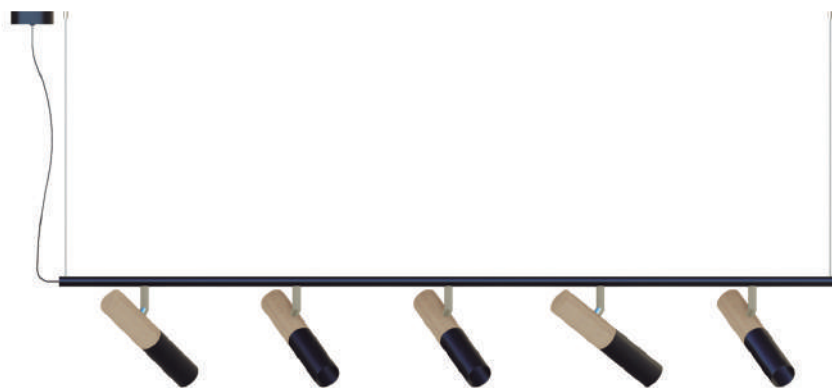

Alumínio - Madeira
GU10 Mini Dicroica LED ◀
Spot Ø3,8 x A19cm
Obs. Madeira pode variar cor

TUB

CÓDIGO 764/5

C118 X P20 X A20 cm
5 x GU10

CÓDIGO 764/4

C92 X P20 X A20 cm
4 x GU10

CÓDIGO 764/3

C66 X P20 X A20 cm
3 x GU10