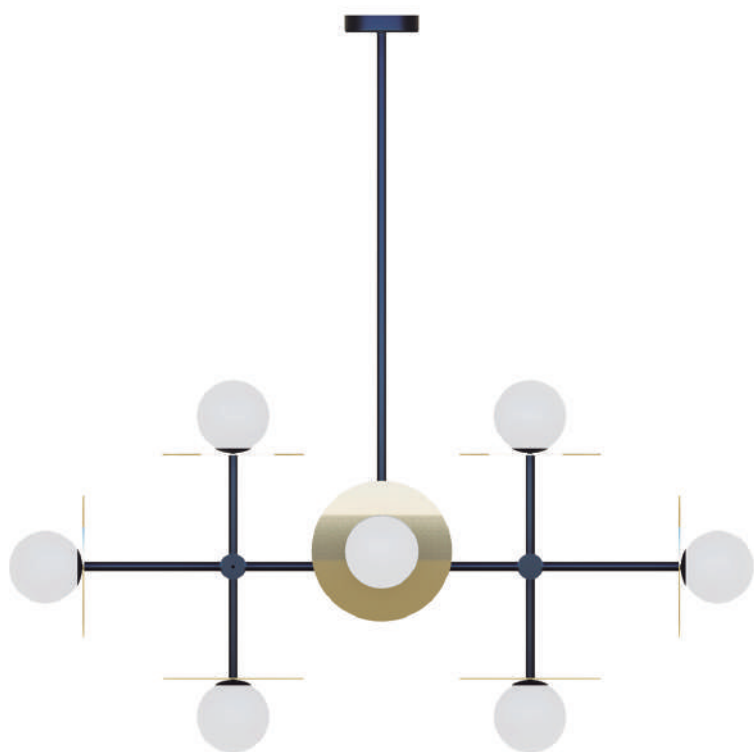

SATURNO

CÓDIGO 640 C

Disco 19 cm
Acrílico Cromado

CÓDIGO 640 D

Disco 19 cm
Acrílico Dourado

Alumínio - Vidro - Acrílico
8 x G9 LED 5W
C120 x P60 x A99cm
Vidro Branco Fosco Ø10cm
Obs. Após do disco de acrílico é pintado