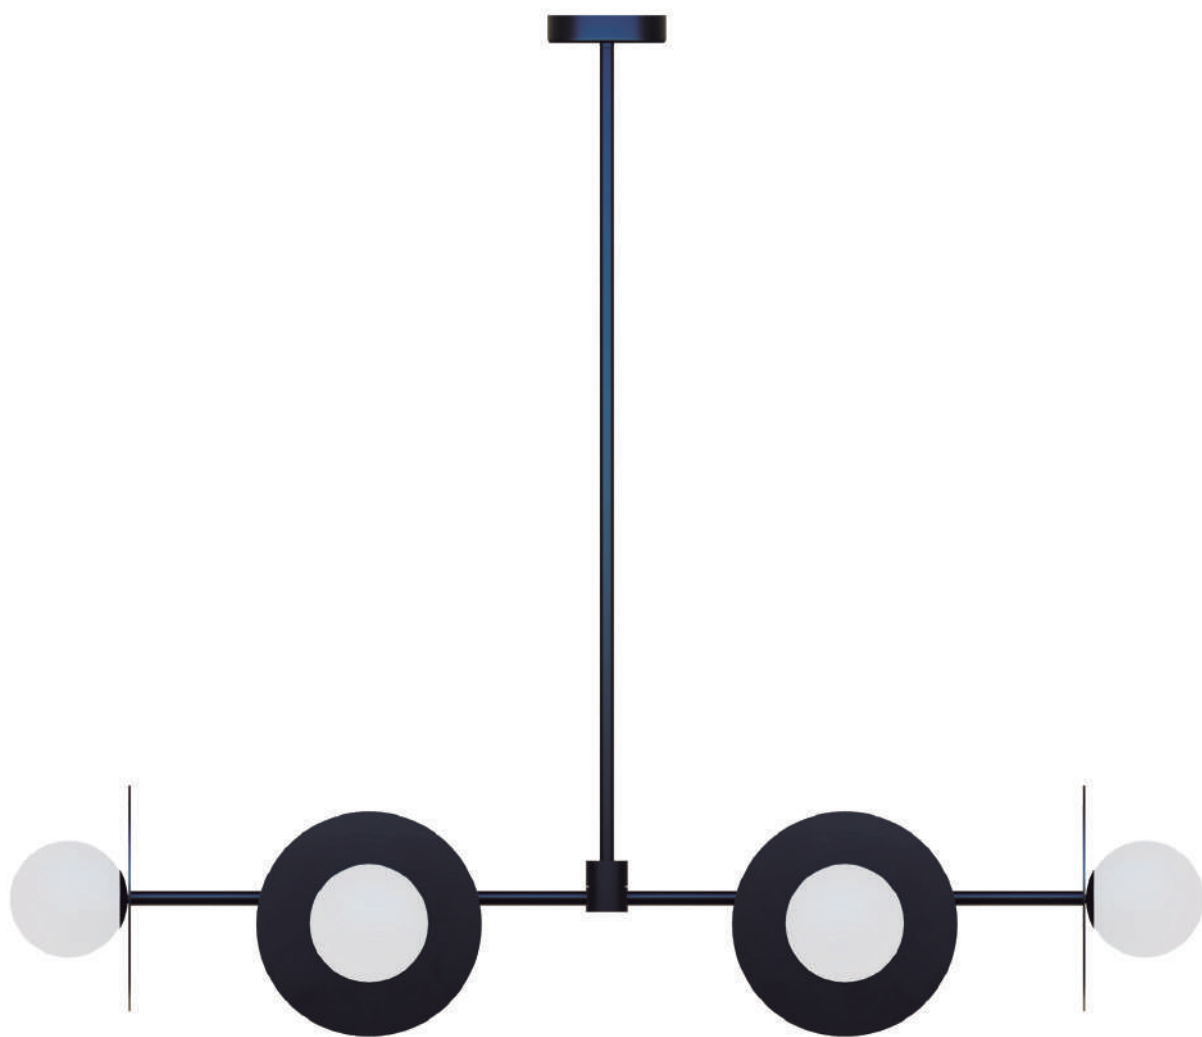

Alumínio - Vidro
6 x G9 LED 5W
Vidro Branco Fosco Ø10cm
C102 x P60 x A99cm

SATURNO

CÓDIGO 642 P

Disco 19 cm Alumínio Pintado