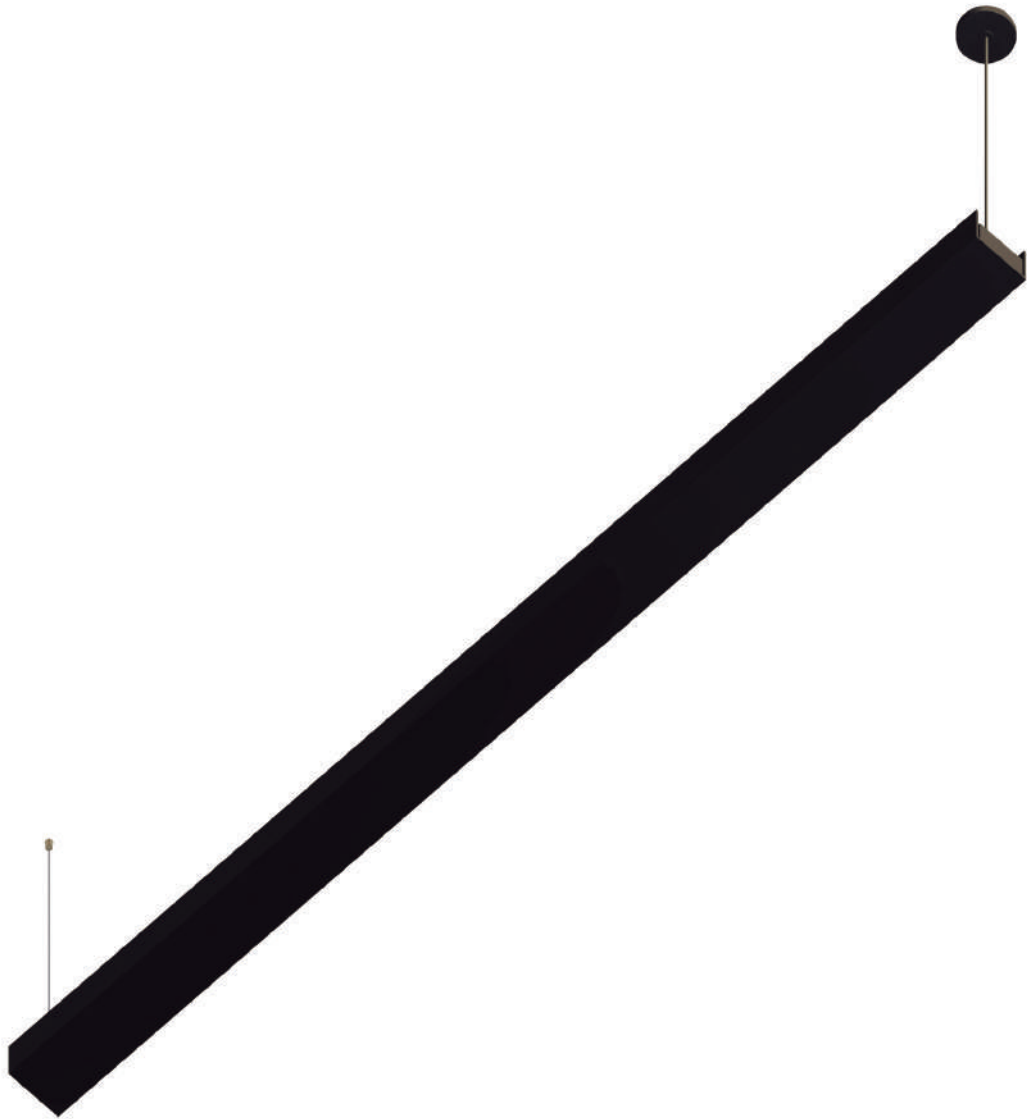

Material: Alumínio
2m Cabo PP e cabo de aço

INDIRETA

CÓDIGO 1812

C640 x P54 X A50 mm
2 x T8 60 - LED

FLY

INDIRETA

CÓDIGO 1816

C1240 x P54 X A50 mm
2 x T8 120 - LED