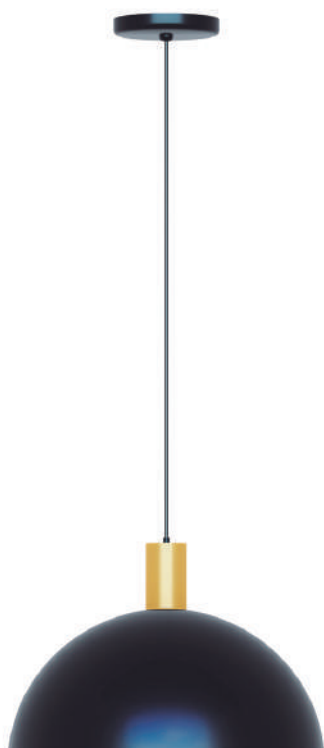

Alumínio
1 x E27 LED

SFERA TOP

CÓDIGO 970-30

Ø31 X A21cm

CÓDIGO 970-40

Ø39 X A31cm

CÓDIGO 970-50

Ø48 X A36cm