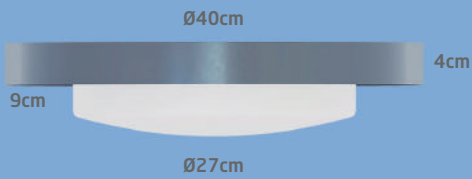

Medidas: Ø89 x A8cm - Vidro Ø21cm - Bivolt
Ref. 3044 - Medidas 89/21 - 7W - 3000K - 1200L
Ref. 3045 - Medidas 89/21 - 7W - 5000K - 1300L

Medidas: Ø89 x A9cm - Vidro Ø27cm - Bivolt
Ref. 3060 - Medidas 89/27 - 15W - 3000K - 2200L
Ref. 3061 - Medidas 89/27 - 15W - 5000K - 2400L
Ref. 3064 - Medidas 89/27 - 7W - 3000K - 1200L
Ref. 3065 - Medidas 89/27 - 7W - 5000K - 1300L

Alumínio - Vidro
PLACA LED INCORPORADA
ABA ABERTA

VIDRO: Ø 21cm

VIDRO: Ø 27cm

Medidas: Ø40 x A8cm - Vidro Ø21cm - Bivolt
 Ref. 3054 - Medidas 40/21 - 7W - 3000K - 1200L
 Ref. 3055 - Medidas 40/21 - 7W - 5000K - 1300L