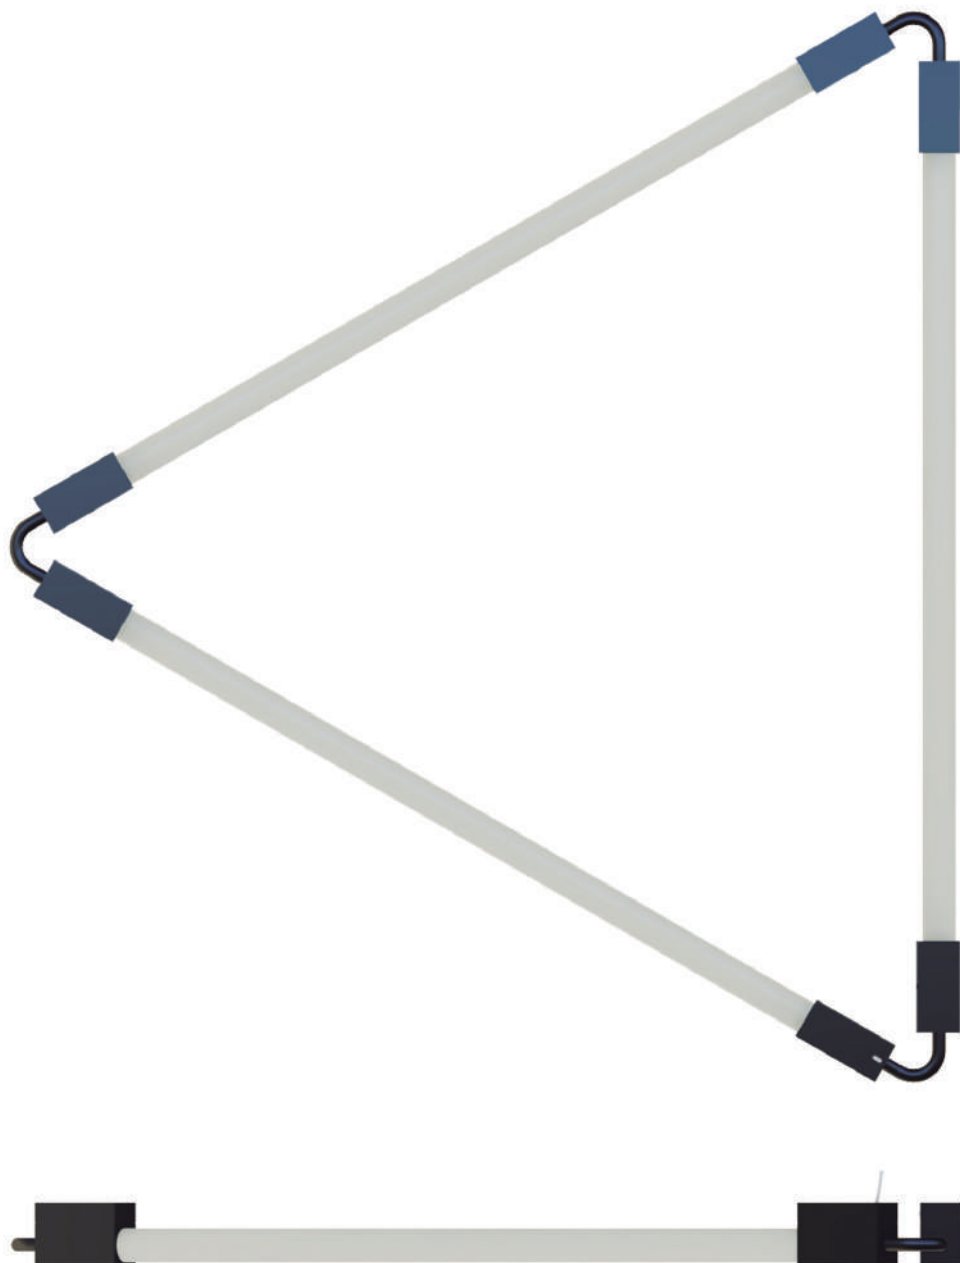

Aplicação: TETO E PAREDE

Material: Alumínio

3 x Mini canopla: C70 x P16 x A32cm

6 x Ponteira: C70 x P32 x A32cm

SLIM

CÓDIGO 2077Q

3 x T8 60 ou 120cm - LED