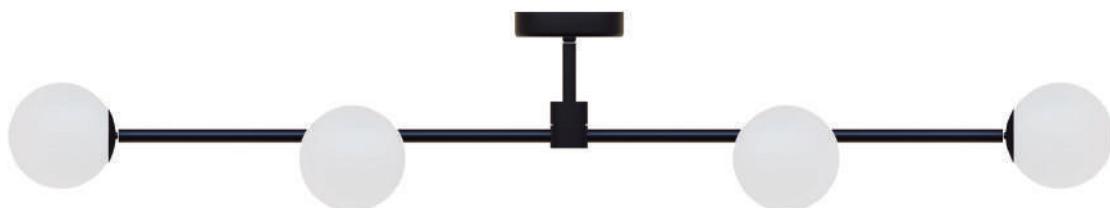

Alumínio - Vidro
Vidro Branco Fosco Ø10cm

ART

CÓDIGO 624

C23 x P17 x A79cm - Arandela
2 x G9 - LED 5W

CÓDIGO 620

C102 x P60 x A19cm - Plafon
6 x G9 - LED 5W