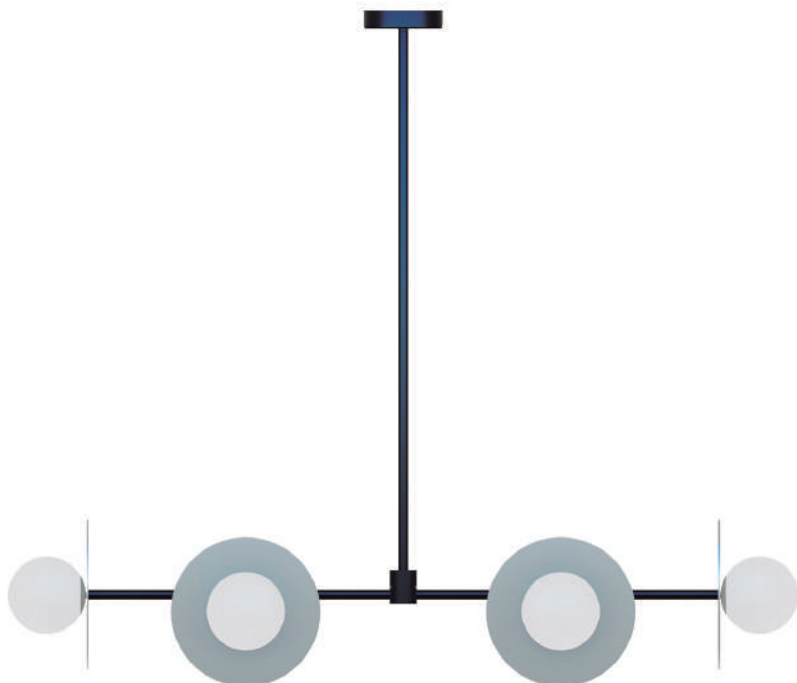

SATURNO

CÓDIGO 642 C

Disco Ø19cm
Acrílico Cromado

CÓDIGO 642 D

Disco Ø19cm
Acrílico Dourado

Alumínio - Vidro - Acrílico
6 X G9 LED 5W
Vidro Branco Fosco Ø10cm
C102 x P60 x A99cm
Obs. Atrás do acrílico é pintado