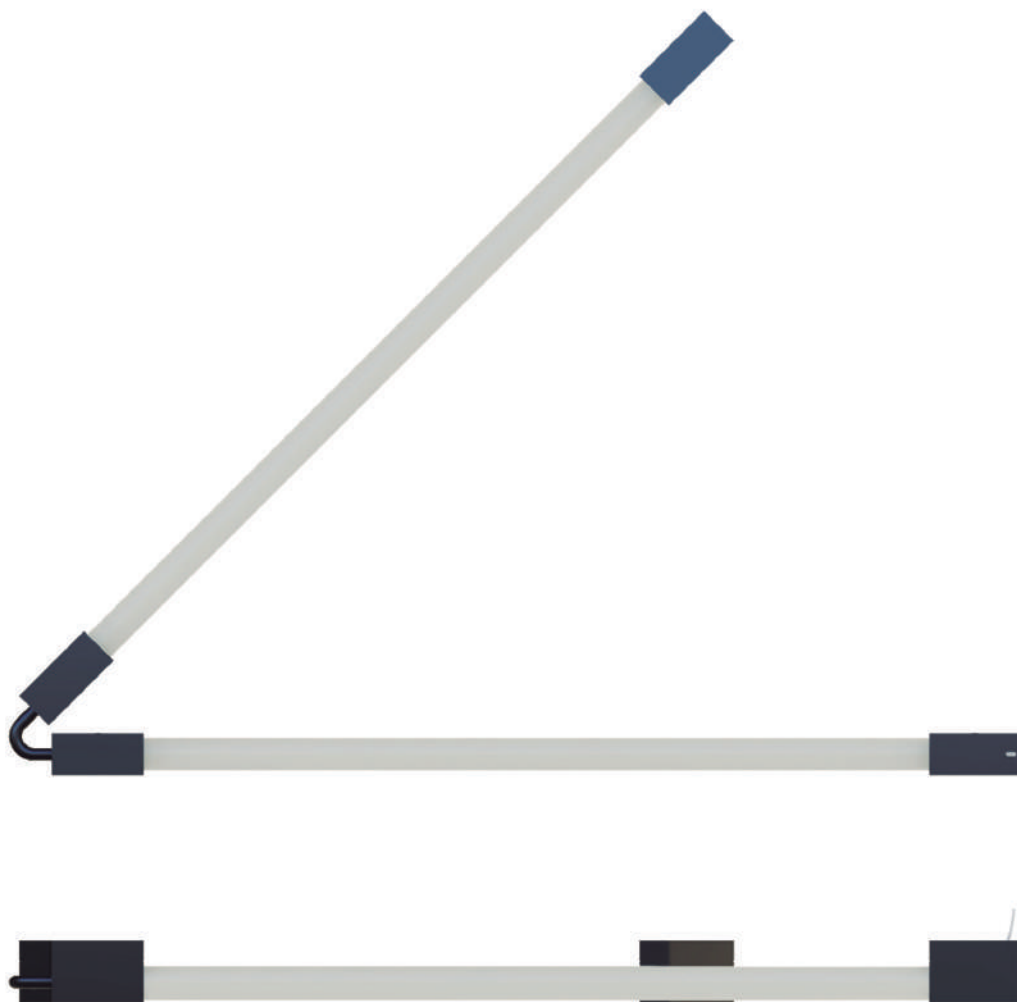

Aplicação: TETO E PAREDE
Material: Alumínio
3 x Mini canopla: C70 x P16 x A32cm
4 x Ponteira: C70 x P32 x A32cm

SLIM 45°

CÓDIGO 2076Q

2 x T8 60 ou 120cm - LED