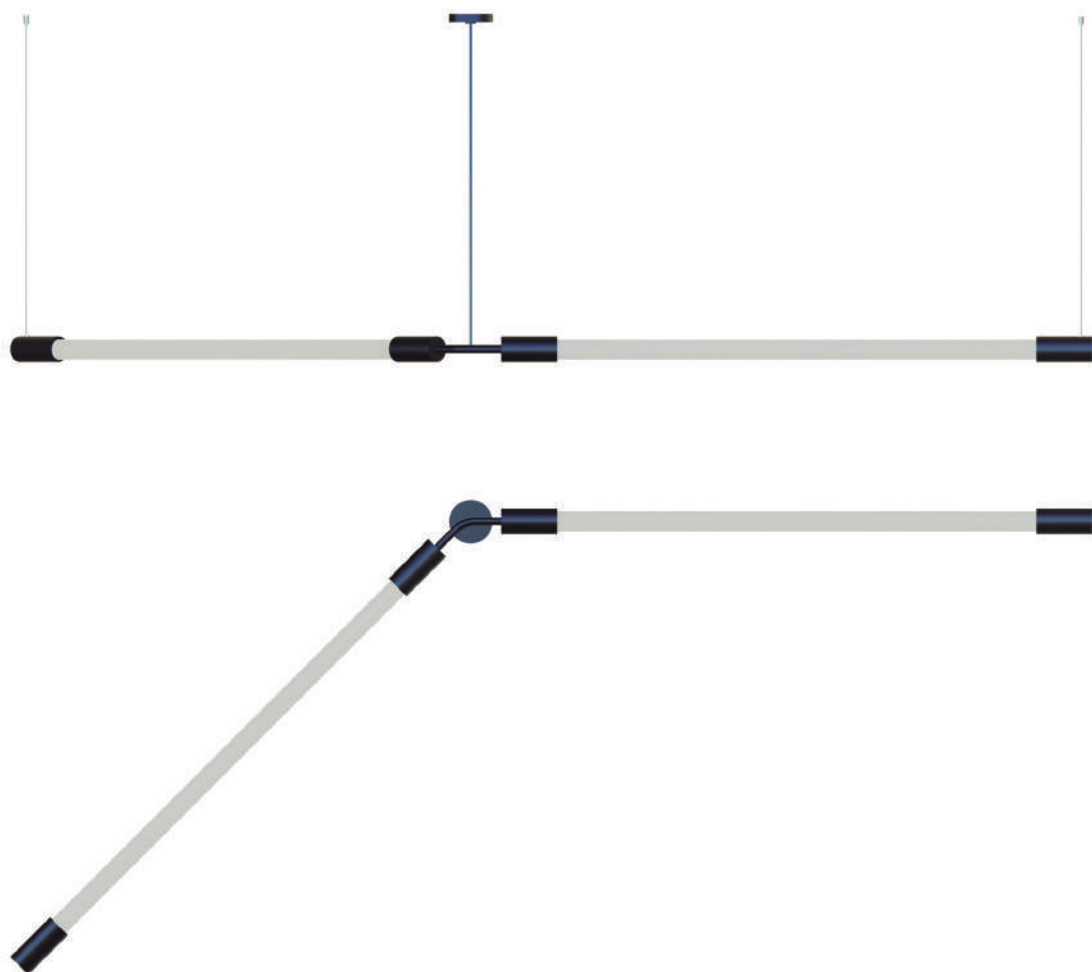

SLIM 45°

REDONDO

CÓDIGO 2084 R

2 x T8 60 ou 120cm - LED

SLIM 45°

QUADRADO

CÓDIGO 2084Q

2 x T8 60 ou 120cm - LED

Material: Alumínio

4 x Ponteiros C70 x P32 x A32mm

1 x Mini canoplas: Ø50 x A10mm

2m Cabo PP 2x013 encapado tecido

2 x Trava cabo nas laterais

2m cabo de aço

Material: Alumínio
4 x Ponteiros Ø32 x 70mm
1 x Mini canoplas: Ø50 x A10mm
2m Cabo PP 2x013 encapado tecido
2 x Trava cabo nas laterais
2m cabo de aço

SLIM 135°

REDONDO

CÓDIGO 2080 R

2 x T8 60 ou 120cm - LED

SLIM 135°

QUADRADO

CÓDIGO 2080Q

2 x T8 60 ou 120cm - LED