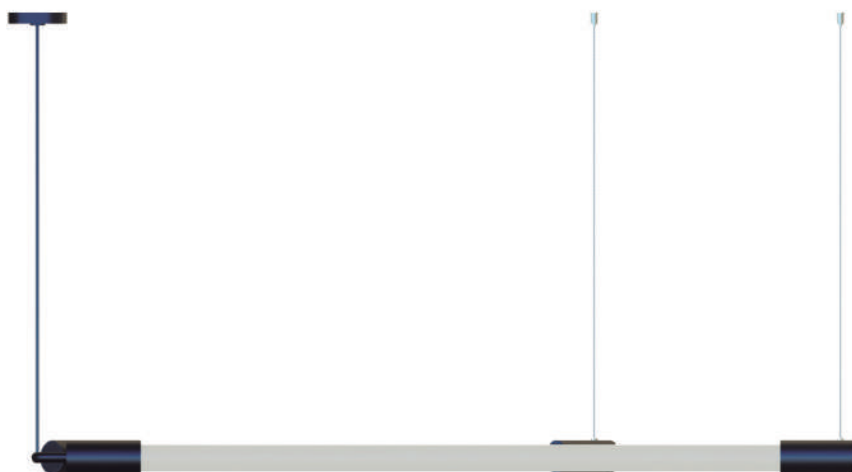

Material: Alumínio

4 x Ponteiros C70 x P32 x A32mm

1 x Mini canoplas: Ø50 x A10mm

2m Cabo PP 2x013 encapado tecido

2 x Trava cabo nas laterais

2m cabo de aço

Material: Alumínio
4 x Ponteiros Ø32 x 70mm
1 x Mini canoplas: Ø50 x A10mm
2m Cabo PP 2x013 encapado tecido
2 x Trava cabo nas laterais
2m cabo de aço