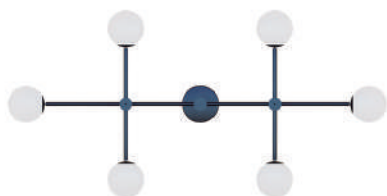

Alumínio - Vidro
Vidro Branco Fosco Ø10cm

ART

CÓDIGO 624

C23 x P17 x A79cm - Arandela
2 x G9 - LED 5W

CÓDIGO 620

C102 x P60 x A19cm - Plafon
6 x G9 - LED 5W