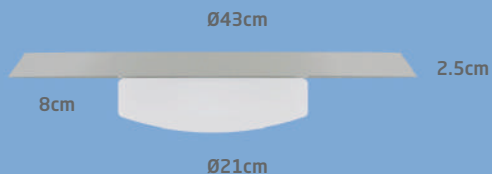

DUELUCI
ILUMINAÇÃO

Medidas: Ø43 x A8cm - Vidro Ø21cm - Bivolt
Ref. 3004 - Medidas 43/21 - 7W - 3000K - 1200L
Ref. 3005 - Medidas 43/21 - 7W - 5000K - 1300L

Medidas: Ø63 x A8cm - Vidro Ø21cm - Bivolt
Ref. 3024 - Medidas 63/21 - 7W - 3000K - 1200L
Ref. 3025 - Medidas 63/21 - 7W - 5000K - 1300L

Medidas: Ø63 x A9cm - Vidro Ø27cm - Bivolt
Ref. 3030 - Medidas 63/27 - 15W - 3000K - 2200L
Ref. 3031 - Medidas 63/27 - 15W - 5000K - 2400L
Ref. 3034 - Medidas 63/27 - 7W - 3000K - 1200L
Ref. 3035 - Medidas 63/27 - 7W - 5000K - 1300L