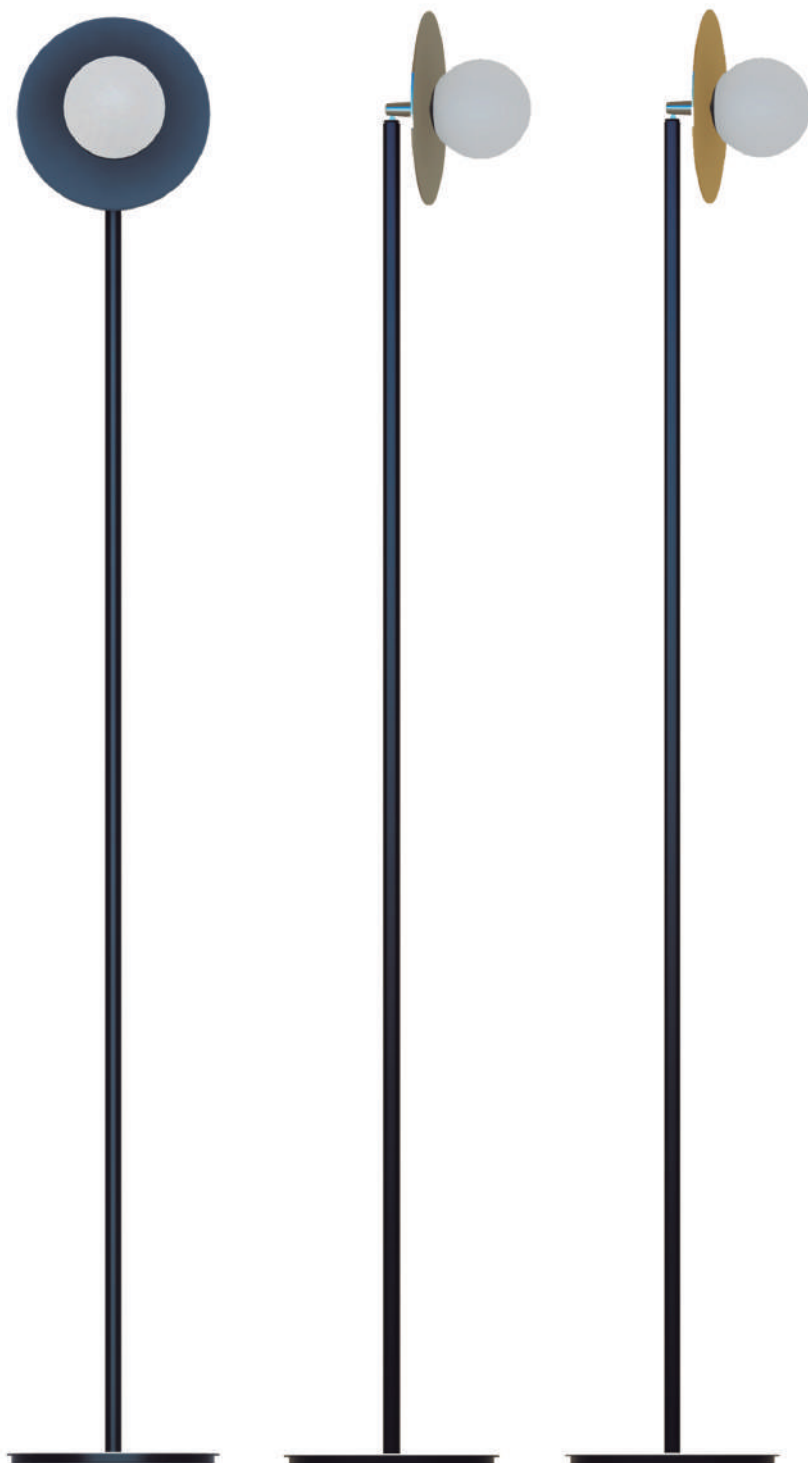

SATURNO

Alumínio - Vidro - Acrílico
Disco 21cm - Articulado
Ø21 x A142cm
1 x G9 LED 5W
Vidro Branco Fosco Ø10cm

CÓDIGO 2127 P

CÓDIGO 2127 C

CÓDIGO 2127 D

Disco Alumínio Pintado

Disco Acrílico Cromado

Disco Acrílico Dourado