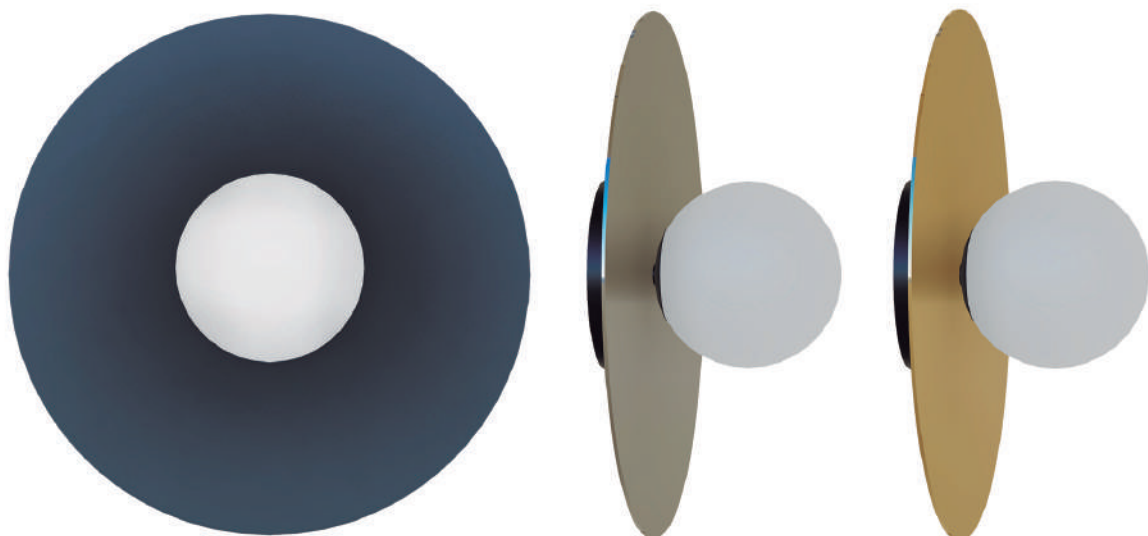

SATURNO

Alumínio - Vidro - Acrílico
1 x G9 LED 5W
Vidro Branco Fosco Ø10cm
Ø28 x P13cm

CÓDIGO 636 P

Disco Alumínio Pintado

CÓDIGO 636 C

Disco Acrílico Cromado

CÓDIGO 636 D

Disco Acrílico Dourado