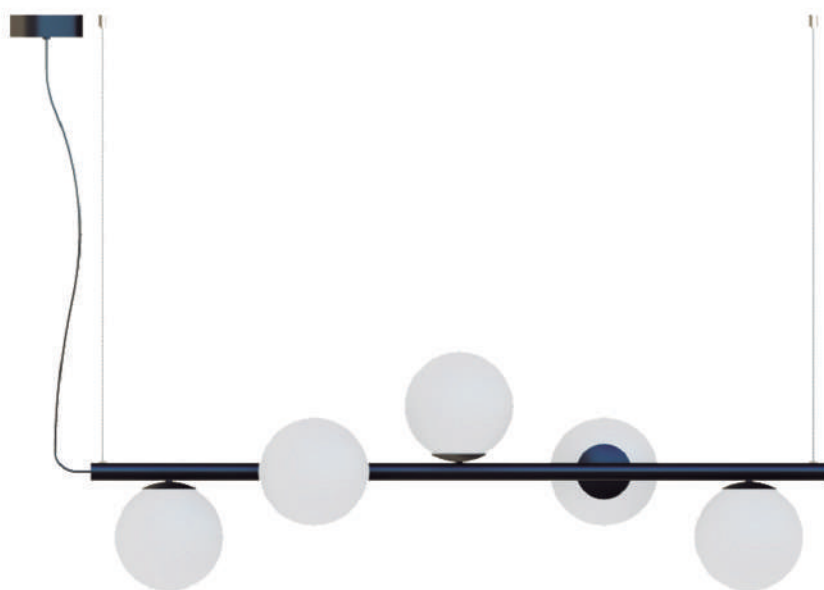

ART

Alumínio - Vidro
Vidro Branco Fosco Ø10cm

CÓDIGO 626/7

C92 x P22 x A22cm
7 x G9 - LED 5W

CÓDIGO 626/5

C66 x P22 x A22cm
5 x G9 - LED 5W