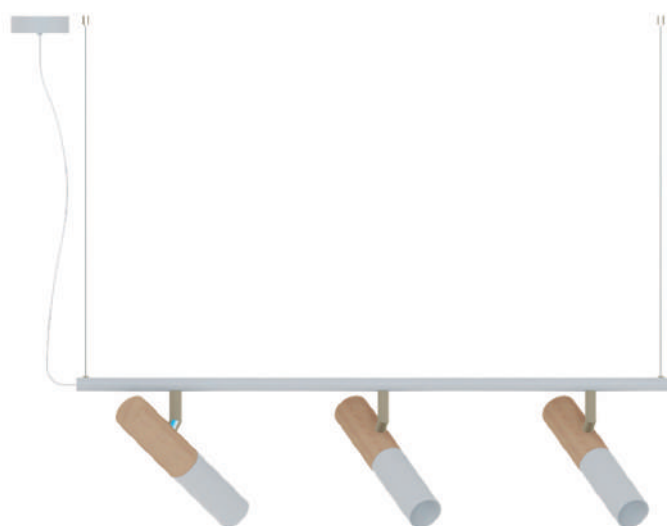

Alumínio - Madeira
GU10 Mini Dicroica LED ◀
Spot Ø3,8 x A19cm
Obs. Madeira pode variar cor

TUB

CÓDIGO 764/5

C118 X P20 X A20 cm
5 x GU10

CÓDIGO 764/4

C92 X P20 X A20 cm
4 x GU10

CÓDIGO 764/3

C66 X P20 X A20 cm
3 x GU10