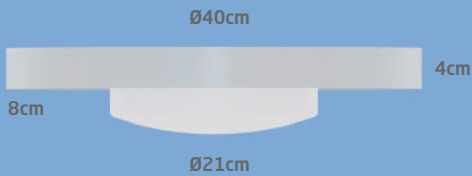

Medidas: Ø89 x A8cm - Vidro Ø21cm - Bivolt
Ref. 3044 - Medidas 89/21 - 7W - 3000K - 1200L
Ref. 3045 - Medidas 89/21 - 7W - 5000K - 1300L

Medidas: Ø89 x A9cm - Vidro Ø27cm - Bivolt
Ref. 3060 - Medidas 89/27 - 15W - 3000K - 2200L
Ref. 3061 - Medidas 89/27 - 15W - 5000K - 2400L
Ref. 3064 - Medidas 89/27 - 7W - 3000K - 1200L
Ref. 3065 - Medidas 89/27 - 7W - 5000K - 1300L

Alumínio - Vidro
PLACA LED INCORPORADA
ABA ABERTA

VIDRO: Ø 21cm

VIDRO: Ø 27cm

Medidas: Ø40 x A8cm - Vidro Ø21cm - Bivolt
 Ref. 3054 - Medidas 40/21 - 7W - 3000K - 1200L
 Ref. 3055 - Medidas 40/21 - 7W - 5000K - 1300L