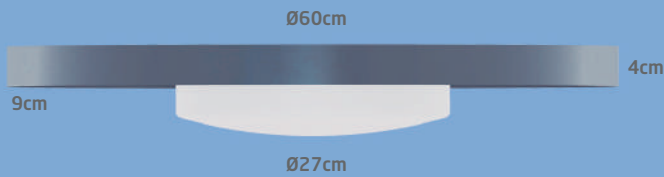

Medidas: Ø60 x A9cm - Vidro Ø27cm - Bivolt
Ref. 3140 - Medidas 60/27 - 15W - 3000K - 2200L
Ref. 3141 - Medidas 60/27 - 15W - 5000K - 2400L
Ref. 3144 - Medidas 60/27 - 7W - 3000K - 1200L
Ref. 3145 - Medidas 60/27 - 7W - 5000K - 1300L