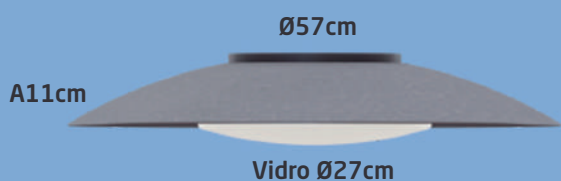

VIDRO: Ø 21cm

VIDRO: Ø 27cm

Medidas: Ø57 x A9cm - Vidro Ø21cm - Bivolt
Ref. 3344 - 7W - 3000K - 1200L
Ref. 3345 - 7W - 5000K - 1300L

Medidas: Ø57 x A11cm - Vidro Ø27cm - Bivolt
Ref. 3360 - 15W - 3000K - 2200L
Ref. 3361 - 15W - 5000K - 2400L
Ref. 3364 - 7W - 3000K - 1200L
Ref. 3365 - 7W - 5000K - 1300L