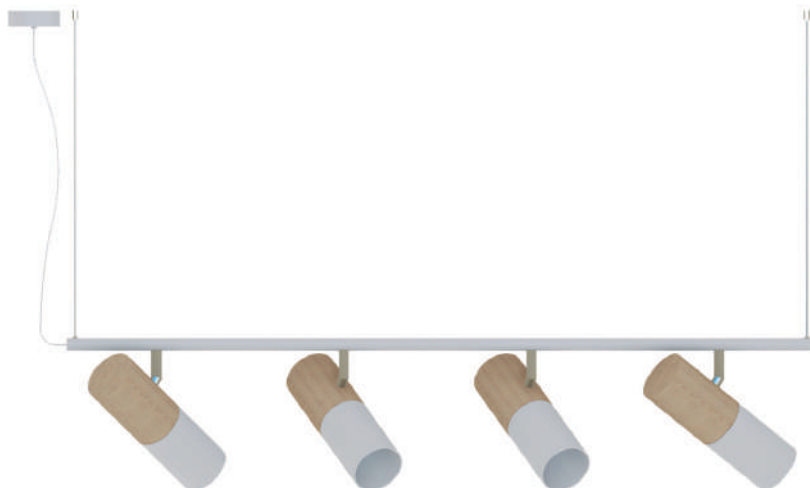

TUB

Alumínio - Madeira
PAR20 LED
Spot Ø6,6 x A18cm
Obs. Madeira pode variar cor.

CÓDIGO 762/5

C118 X P20 X A20 cm
5 x PAR20 LED

CÓDIGO 762/4

C92 X P20 X A20 cm
4 x PAR20 LED

CÓDIGO 762/3

C66 X P20 X A20 cm
3 x PAR 20 LED