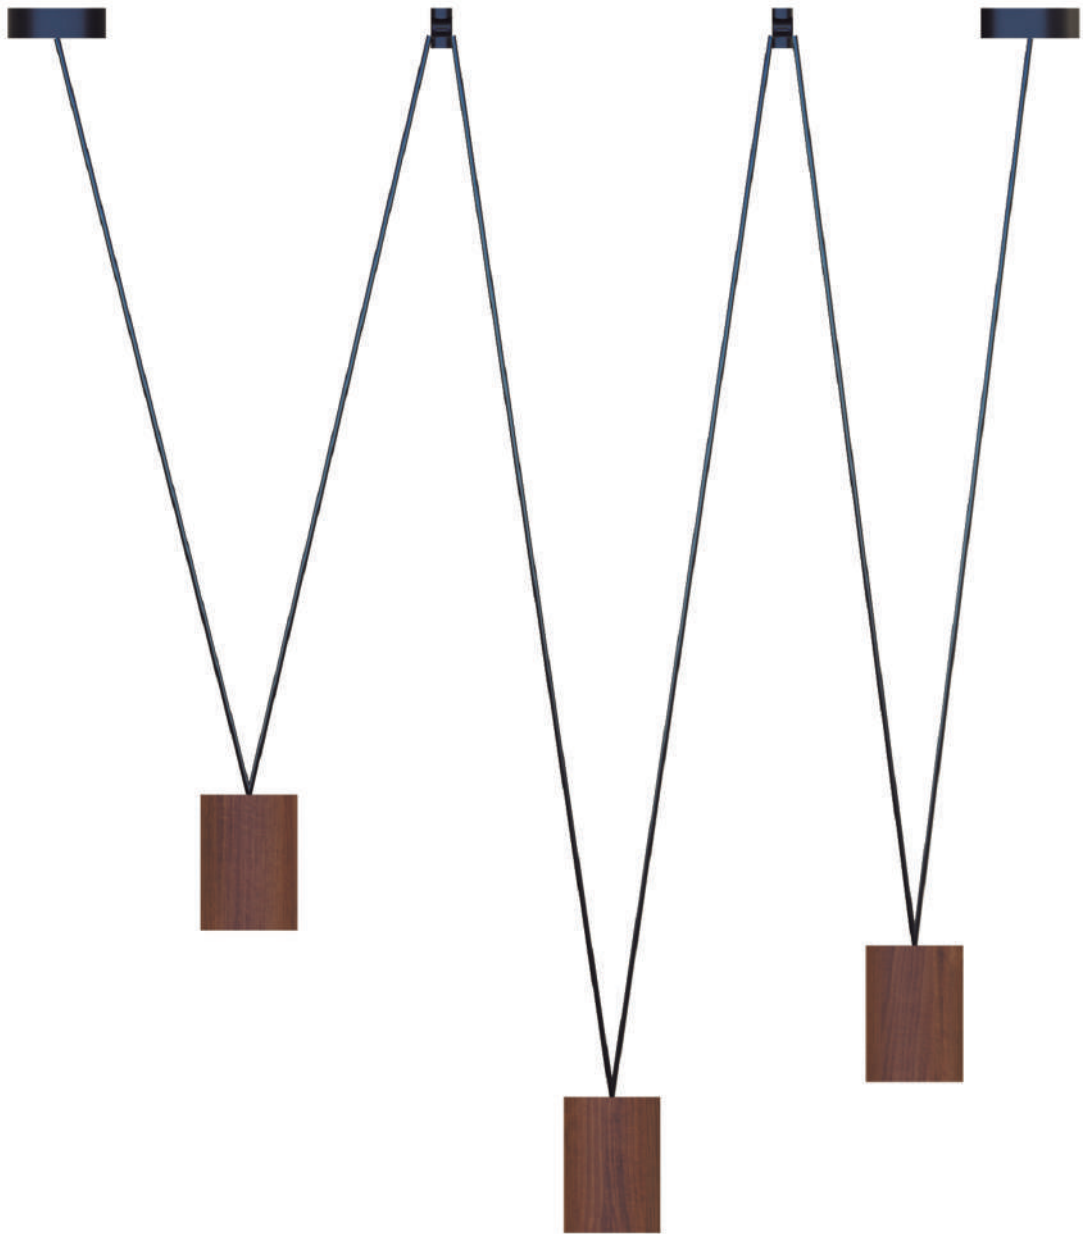

MULT

CÓDIGO 814

Alumínio - Madeira
3 x Mini Dicroica LED

3 x Ø6 x A9M
1,3M Cabo PP 0,13 nas laterais
5,2M Cabo PP 0,13 nos centros
2 Deslocadores de cabo PP
Ob. Madeira pode variar cor.