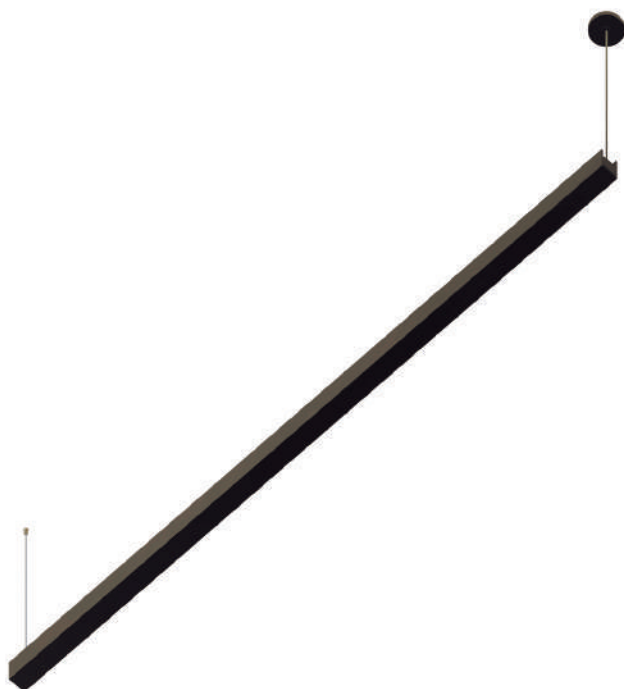

Alumínio - Madeira

FLY

CÓDIGO 1818

C640 x P32 X A70 mm

1 x T8 60 - LED

2m Cabo PP e cabo de aço

Obs. Madeira pode variar cor.

FLY