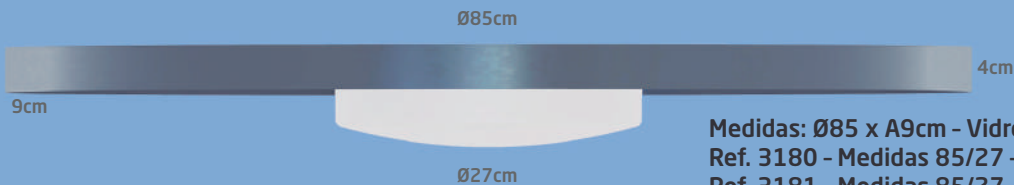

Medidas: Ø85 x A9cm - Vidro Ø27cm - Bivolt
Ref. 3180 - Medidas 85/27 - 15W - 3000K - 2200L
Ref. 3181 - Medidas 85/27 - 15W - 5000K - 2400L
Ref. 3184 - Medidas 85/27 - 7W - 3000K - 1200L
Ref. 3185 - Medidas 85/27 - 7W - 5000K - 1300L

PLAN - II

ALUMÍNIO - VIDRO