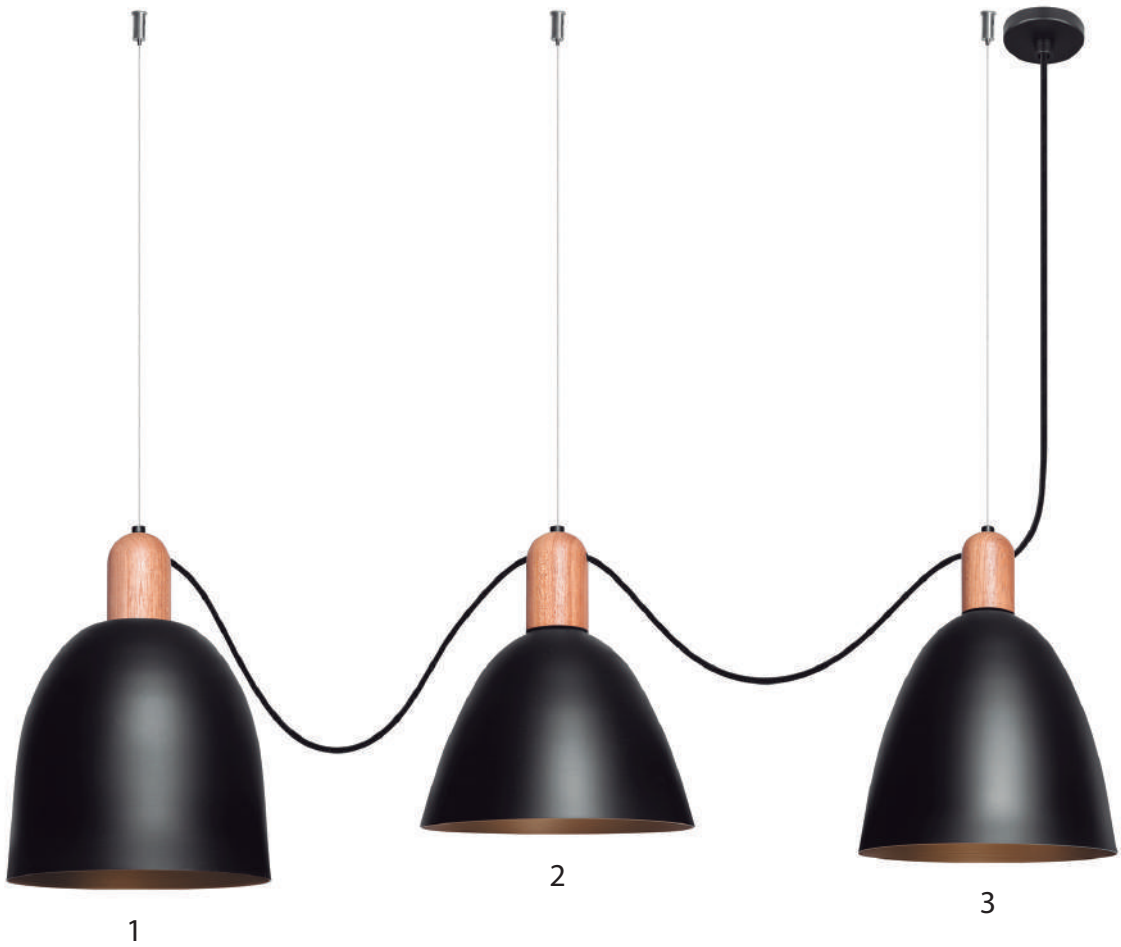

TRI

CÓDIGO 820

Alumínio - Madeira
3 x E27 LED

1- Ø20 X A28CM
2- Ø22 X A24CM
3- Ø23 X A30CM
60cm Cabo PP encapado
Entre cada pendente