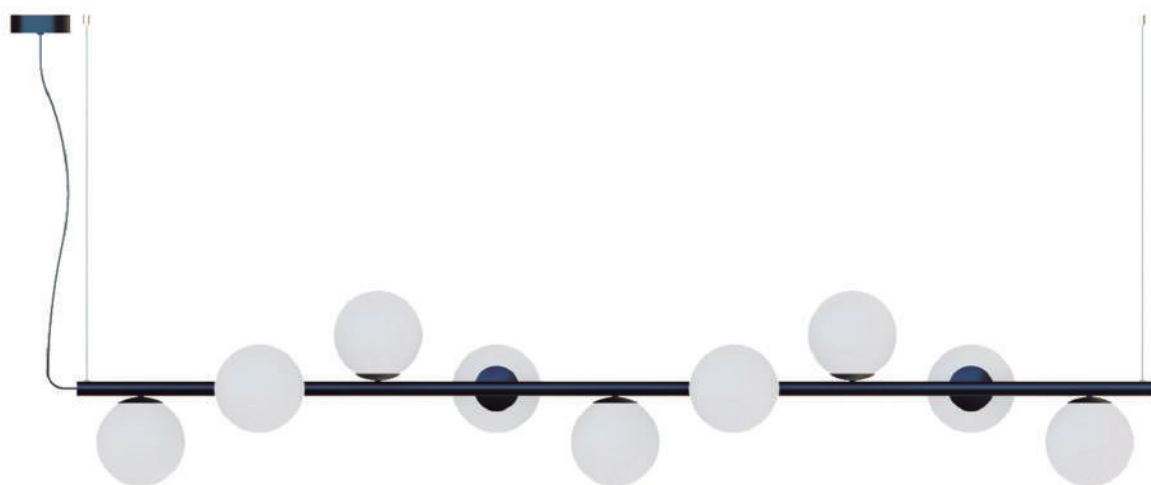

Alumínio - Vidro
Vidro Branco Fosco Ø10cm

ART

CÓDIGO 626/9

C118 x P22 x A22cm
9 x G9 - LED 5W