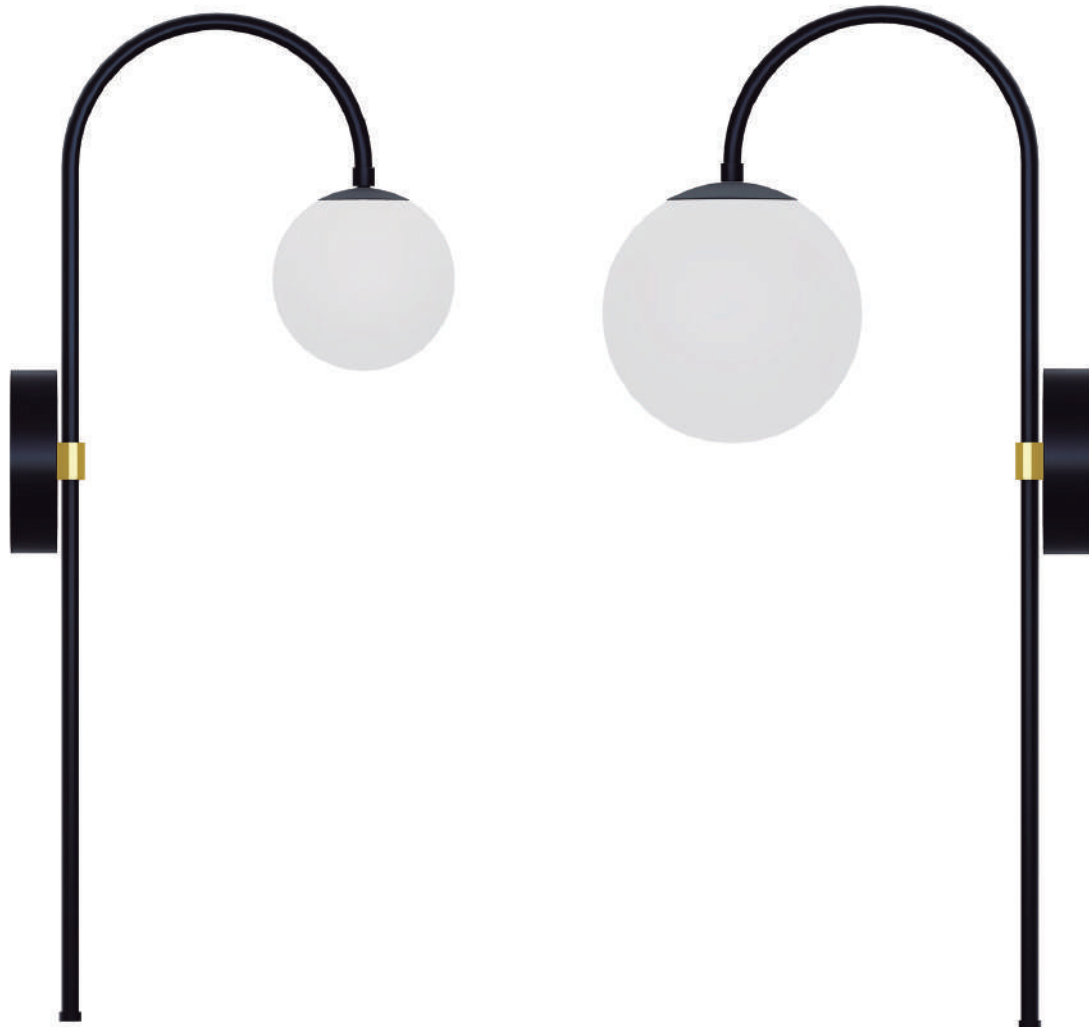

Alumínio - Vidro

CÓDIGO 654C10

C10 X P18 X A53CM
Vidro Ø10CM
1 x G9 LED

TENA

CÓDIGO 654C14

C14 X P20 X A53CM
Vidro Ø14CM
1 x G9 LED