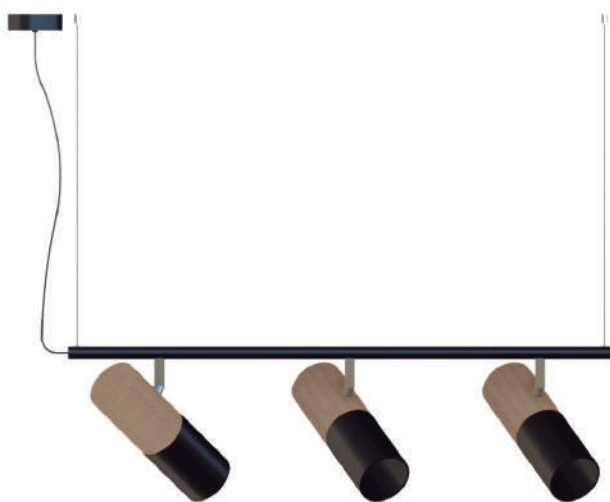

TUB

Alumínio - Madeira
PAR20 LED
Spot Ø6,6 x A18cm
Obs. Madeira pode variar cor.

CÓDIGO 762/5

C118 X P20 X A20 cm
5 x PAR20 LED

CÓDIGO 762/4

C92 X P20 X A20 cm
4 x PAR20 LED

CÓDIGO 762/3

C66 X P20 X A20 cm
3 x PAR 20 LED