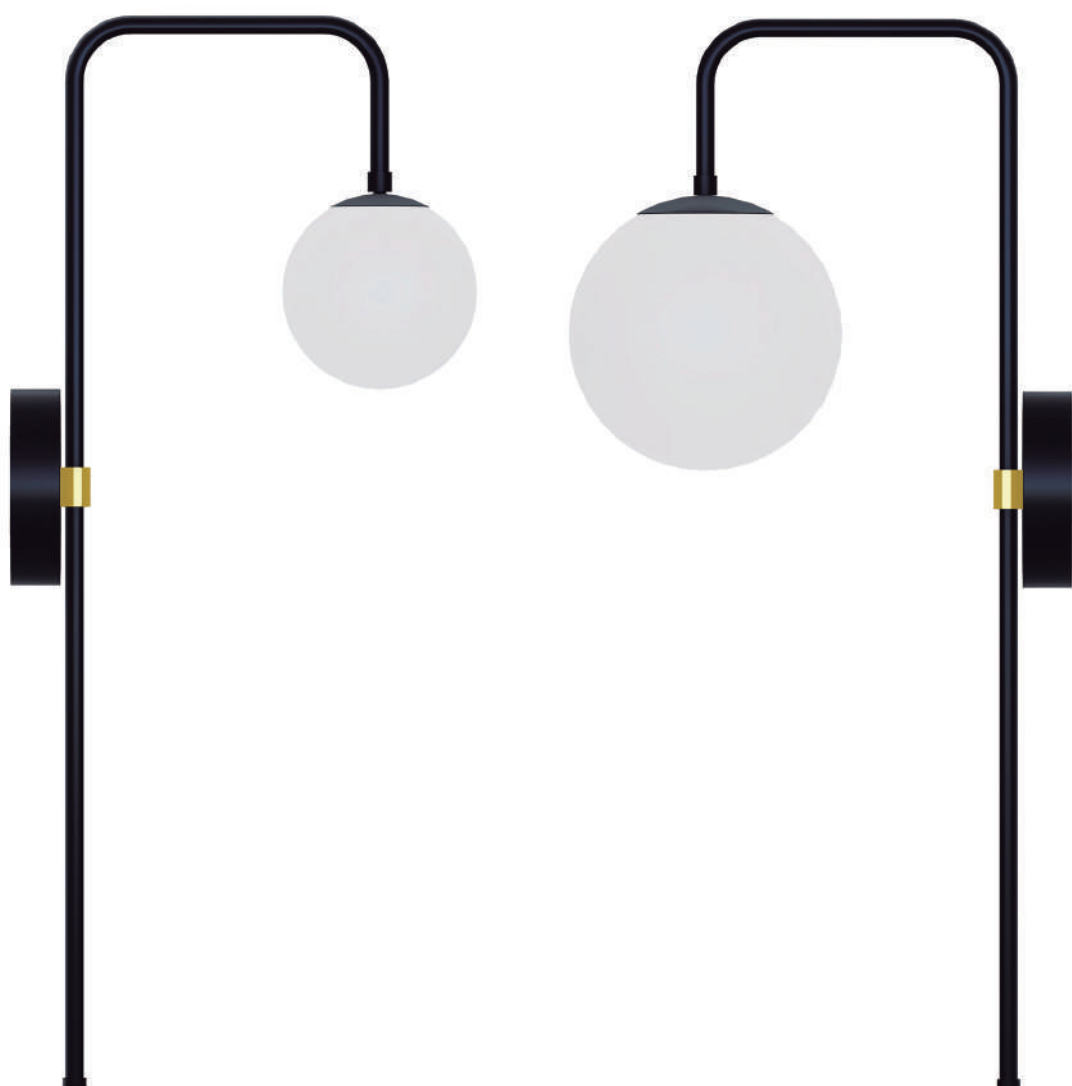

Alumínio - Vidro
PLACA LED INCORPORADA
ABA ABERTA

VIDRO: Ø 21cm

VIDRO: Ø 27cm

Medidas: Ø40 x A8cm - Vidro Ø21cm - Bivolt
 Ref. 3054 - Medidas 40/21 - 7W - 3000K - 1200L
 Ref. 3055 - Medidas 40/21 - 7W - 5000K - 1300L

CÓDIGO 863

15W - 5000K - 2400L - Bivolt

Alumínio - Vidro

CÓDIGO 654C10

C10 X P18 X A53CM
Vidro Ø10CM
1 x G9 LED

TENA

CÓDIGO 654C14

C14 X P20 X A53CM
Vidro Ø14CM
1 x G9 LED

TENA

Alumínio - Vidro

CÓDIGO 654R10

C10 X P18 X A53CM
Vidro Ø10CM
1 x G9 LED

CÓDIGO 654R14

C14 X P20 X A53CM
Vidro Ø14CM
1 x G9 LED

Alumínio

VIP