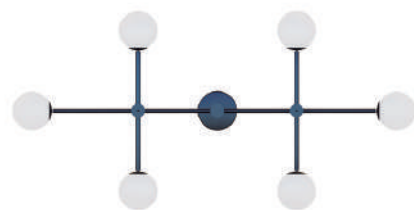

ART

CÓDIGO 622

C102 X P60 X A80 cm
6 x G9 - LED 5W

Alumínio - Vidro
Vidro Branco Fosco Ø10cm