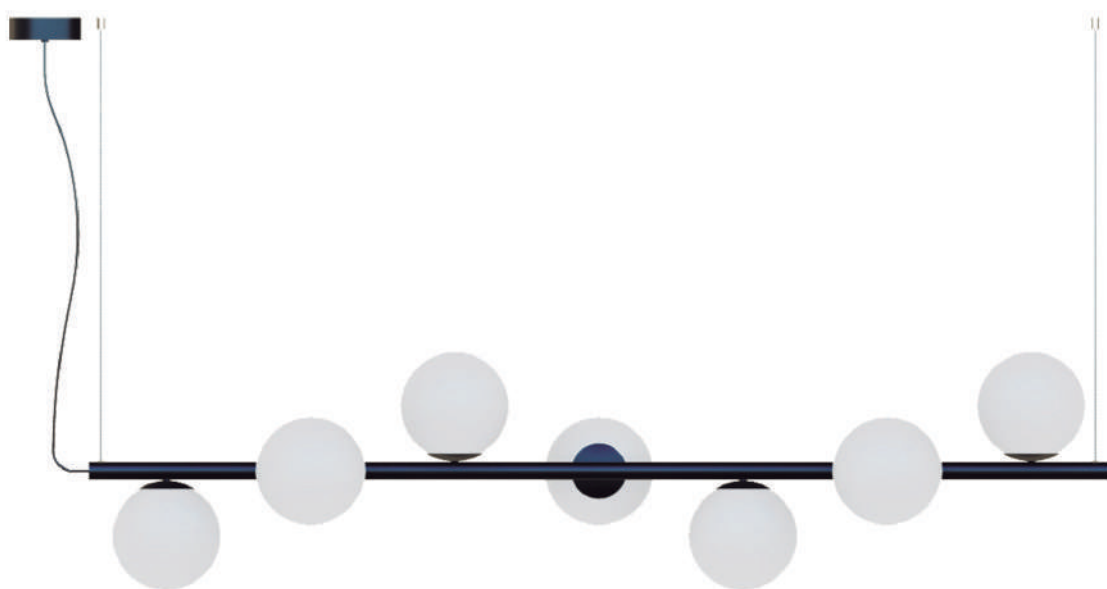

ART

Alumínio - Vidro
Vidro Branco Fosco Ø10cm

CÓDIGO 626/7

C92 x P22 x A22cm
7 x G9 - LED 5W

CÓDIGO 626/5

C66 x P22 x A22cm
5 x G9 - LED 5W