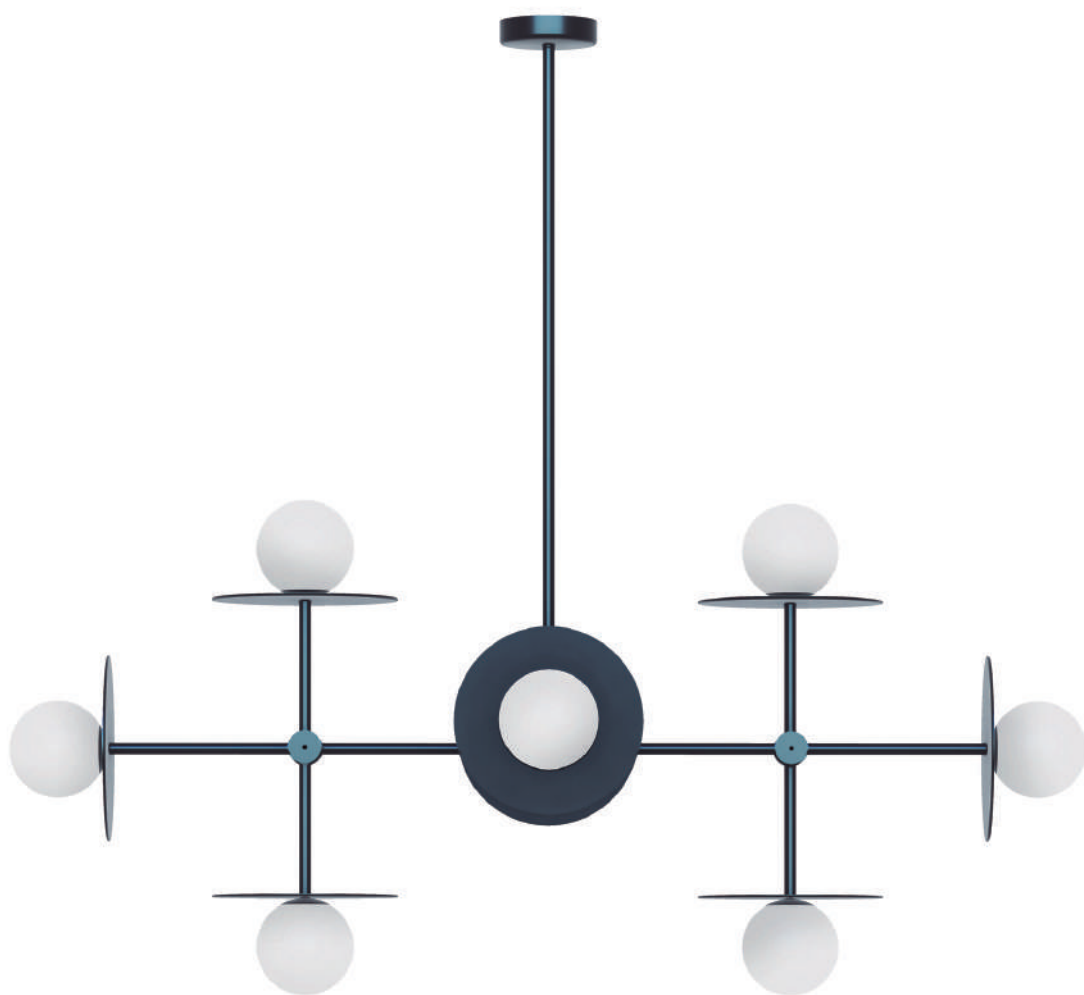

Alumínio - Vidro
8 x G9 LED 5W
Vidro Branco Fosco Ø10cm
C120 x P60 x A99cm

SATURNO

CÓDIGO 640 P

Disco 19 cm Alumínio Pintado