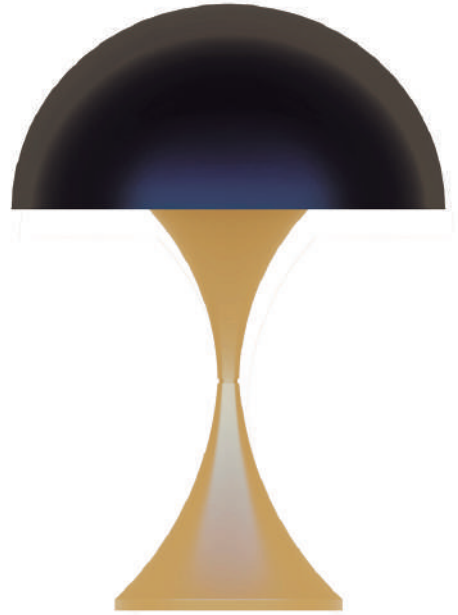

LUXO

CÓDIGO 1108

Ø49 x A60 CM
2 x E27 LED
Alumínio

TOP

CÓDIGO 1109

Ø40 x A56 CM
2 x E27 LED
Alumínio