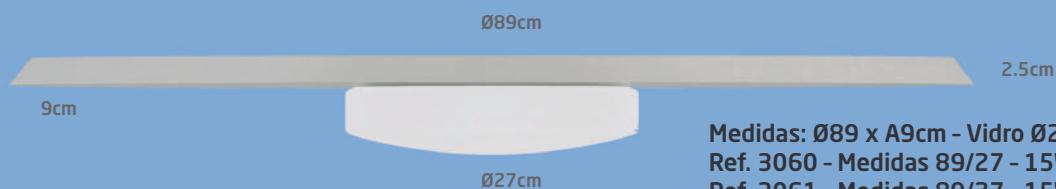

Medidas: Ø89 x A9cm - Vidro Ø27cm - Bivolt
Ref. 3060 - Medidas 89/27 - 15W - 3000K - 2200L
Ref. 3061 - Medidas 89/27 - 15W - 5000K - 2400L
Ref. 3064 - Medidas 89/27 - 7W - 3000K - 1200L
Ref. 3065 - Medidas 89/27 - 7W - 5000K - 1300L

PLAN - I

ALUMÍNIO - VIDRO