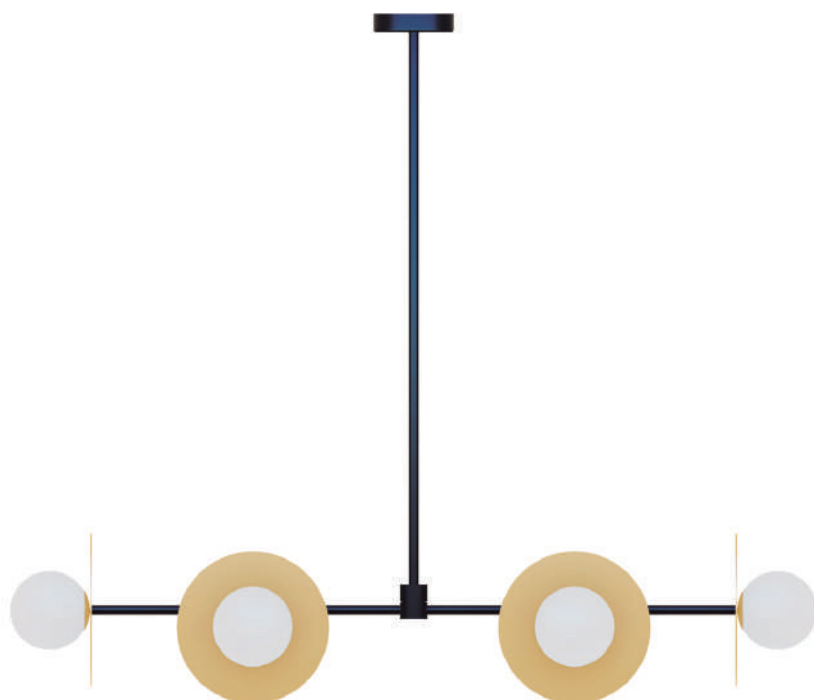

SATURNO

CÓDIGO 642 C

Disco Ø19cm
Acrílico Cromado

CÓDIGO 642 D

Disco Ø19cm
Acrílico Dourado

Alumínio - Vidro - Acrílico
6 X G9 LED 5W
Vidro Branco Fosco Ø10cm
C102 x P60 x A99cm
Obs. Atrás do acrílico é pintado