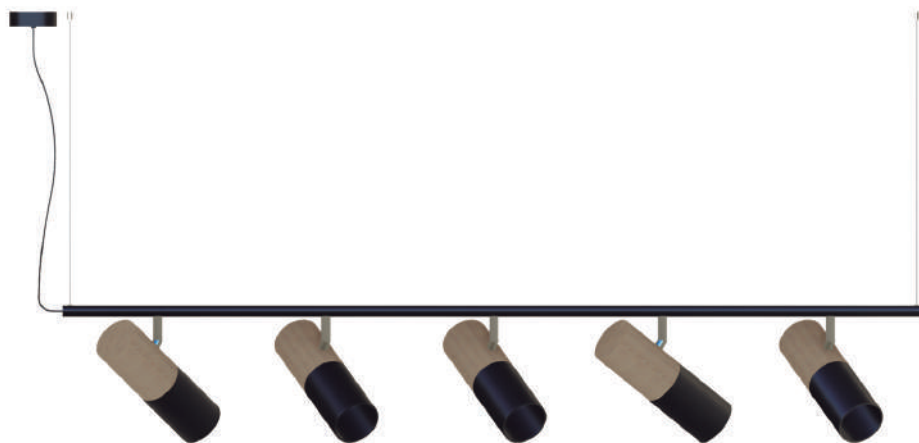

TUB

Alumínio - Madeira
PAR20 LED
Spot Ø6,6 x A18cm
Obs. Madeira pode variar cor.

CÓDIGO 762/5

C118 X P20 X A20 cm
5 x PAR20 LED

CÓDIGO 762/4

C92 X P20 X A20 cm
4 x PAR20 LED

CÓDIGO 762/3

C66 X P20 X A20 cm
3 x PAR 20 LED