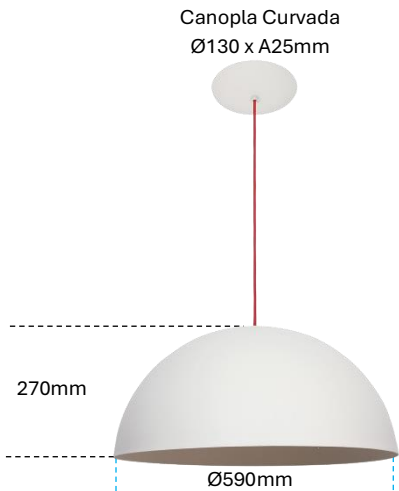

SFERA - Ref.981

Pendente

Observações:

- . Material: Alumínio.
- . Led: 1 x E27 Bolinha – Não Inclusa.
- . 1,3m Cabo PP com Alma 2 x 0,50 encapado de tecido.