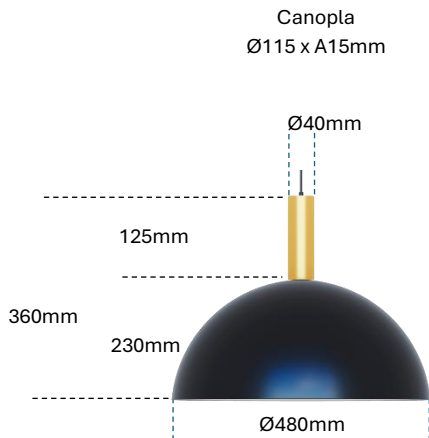

SFERA TOP - Ref.970-50

Pendente

Observações:

- . Material: Alumínio.
- . Led: 1 x E27 Bolinha – Não Inclusa.
- . 1,3m Cabo PP 2 x 0,50 encapado de tecido.