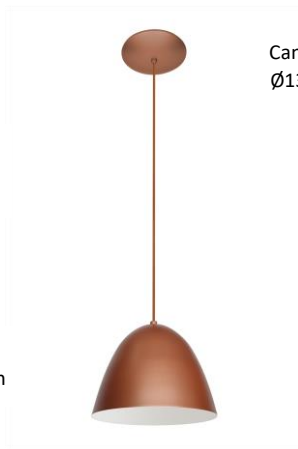

EGGY P - Ref. 918

Pendente

Ø200mm

A160mm

1,3m Cabo PP
2 x 0,50

Cúpula
Ø200 x 160mm

Canopla Teto
Ø130x15mm

Observações:

- . Material: Alumínio
- . 1 x E27 Led - Não Inclusa