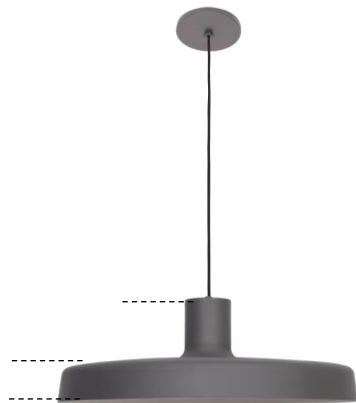

## MEXICANO Ref. 873

Pendente

Ø 500mm

A 180mm

Canopla  
Ø110 x A14mm

1,3M  
Cabo PP 2 x 0,50

Cúpula Alumínio  
Ø90 x A110mm

Ø500 x A70mm

### Observações:

- . Material: Alumínio
- . 1 x E27 Led - Não inclusa