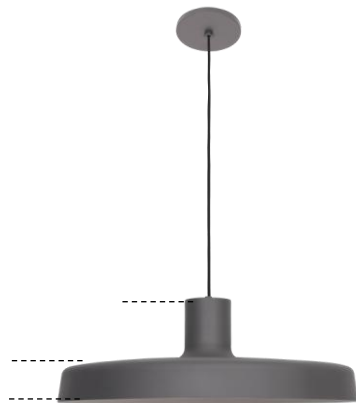

MEXICANO Ref. 860

Pendente

Ø 500mm

A 180mm

Canopla
Ø110 x A14mm

1,3M
Cabo PP 2 x 0,50

Cúpula Alumínio
Ø90 x A110mm

Ø500 x A70mm

Observações:

- . Material: Alumínio
- . Led: 1 x E27 - Não inclusa