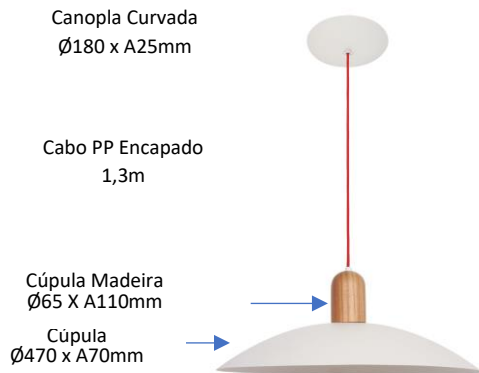

DISK - Ref. 852M

Pendente

Ø470mm

A180mm

Observações:

- . Alumínio - Madeira
- . 1 x E27 LED – Não inclusa
- . Madeira pode variar cor.