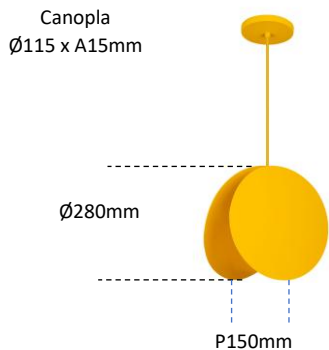

LUA Ref.832

Pendente

Observações:

- . Material: Alumínio
- . Led: 1 x E27 – Não Inclusa
- . 1,3m Cabo PP 2 x 0,50 encapado de tecido.