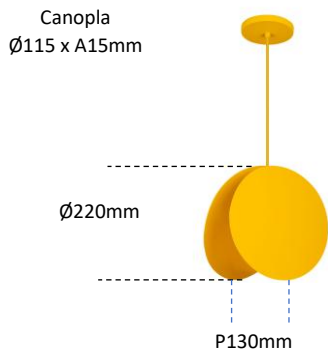

LUA Ref.830

Pendente

Observações:

- . Material: Alumínio
- . Led: 1 x E27 – Não Inclusa
- . 1,3m Cabo PP 2 x 0,50 encapado de tecido.