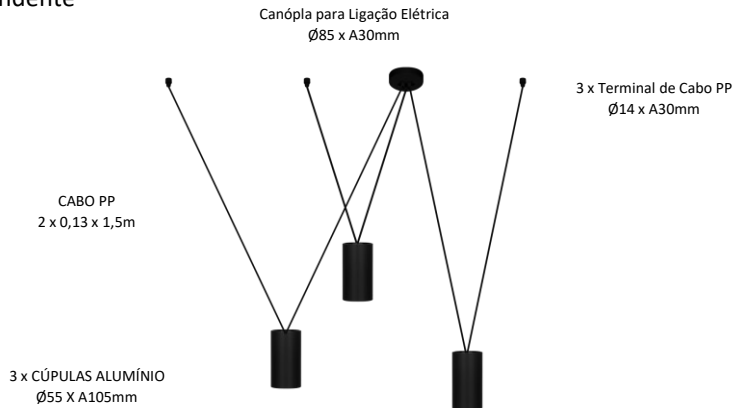

MULT Ref.815-3C

Pendente

Observações:

- . Material: Alumínio
- . Led: 3 x Dicroica - Não incluso
- . Ajustável na altura e largura.