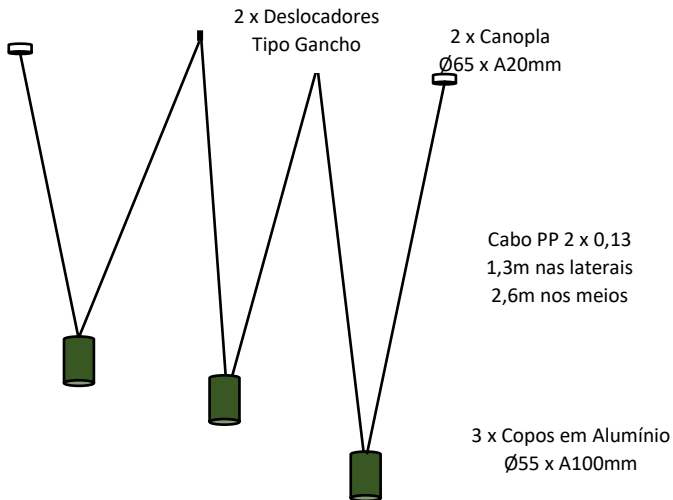

MULT - Ref. 815-3

Pendente

Deslocador

- . Material: Alumínio
- . 3 x GU10 Dicroica - Não Inclusa
- . Obs. Altura 140m, caso diminua o centro, aumenta a lateral ou vice versa.
- . Para diminuir a altura total, segue duas canoplas duplas.