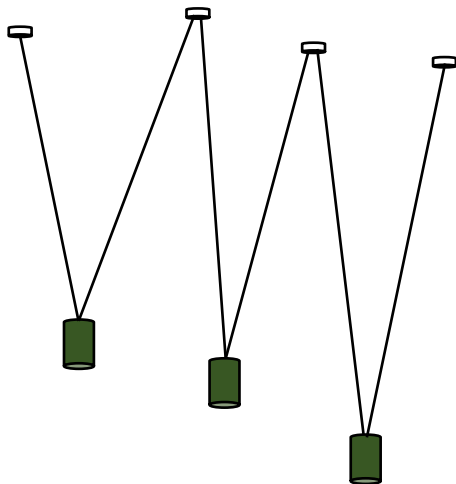

MULT - Ref. 815-3

Pendente

2 x Canoplas
Duplas no centro

2 x Canopla
Individuais nas
laterais
Ø65 x A20mm

Cabo PP 2 x 0,13
1,3m nas laterais
2,6m nos meios

3 x Copos em Alumínio
Ø55 x A100mm

- . Material: Alumínio
- . 3 x GU10 Dicroica - Não Inclusa
- . Obs. Altura 130m, cabo PP 2x0,13