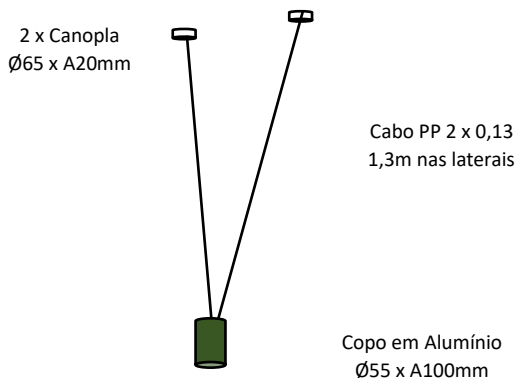

## MULT - Ref. 815-1

Pendente

- . Material: Alumínio
- . 1 x GU10 Dicroica - Não Inclusa