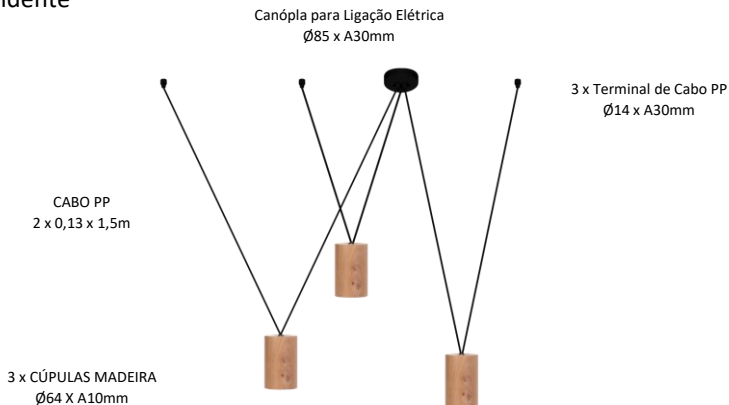

## MULT Ref.814-3C

Pendente

### Observações:

- . Material: Madeira e Alumínio
- . Led: 3 x Dicrómica - Não incluso
- . Ajustável na altura e largura.
- . Obs. Madeira pode variar cor.