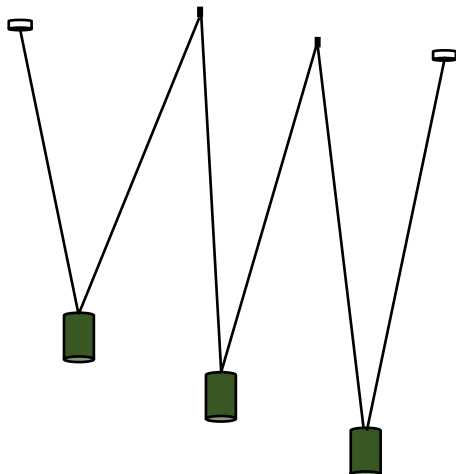

## MULT - Ref. 814-3

2 x Deslocadores  
Tipo Gancho

2 x Canopla  
Ø65 x A20mm

Cabo PP 2 x 0,13  
1,3m nas laterais  
2,6m nos meios

3 x Copos em Madeira  
Ø64 x A90mm

Deslocador

- . Material: Madeira e Alumínio
- . 3 x GU10 Dicroica - Não Inclusa
- . Obs. Altura 140m, caso diminua o centro, aumenta a lateral ou vise versa.
- . Para diminuir a altura total, segue duas canoplas duplas.