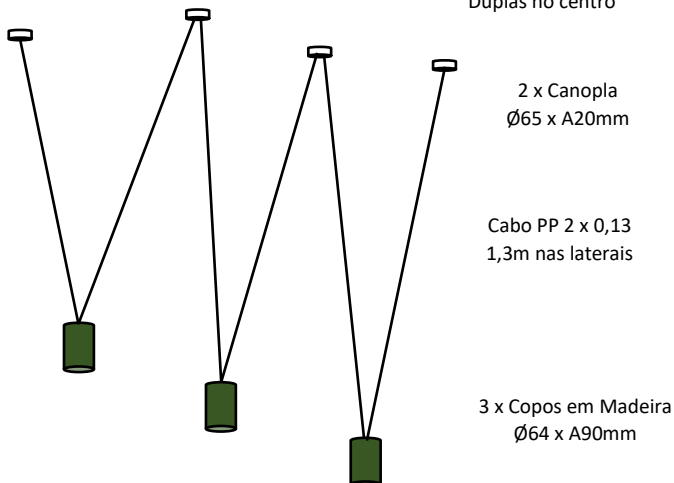

MULT - Ref. 814-3

- . Material: Madeira e Alumínio
- . 3 x GU10 Dicroica - Não Inclusa
- . Obs. Altura 140m de cabo pp.