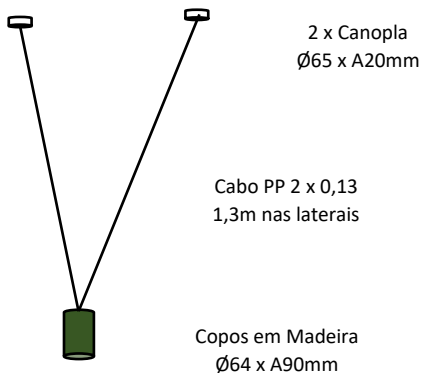

MULT - Ref. 814-1

- . Material: Madeira e Alumínio
- . 1 x GU10 Dicroica - Não Inclusa