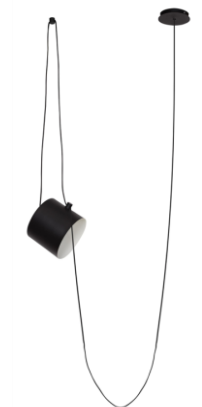

FANTASY G - Ref. 812

Pendente

Ø210mm
A150mm

Deslocador

4m Cabo PP
2 x 0,13

Cúpula
Ø210x150mm

Canopla Teto
Ø120x15mm

Observações:

- . Material: Alumínio
- . 1 x E27 Led - Não Inclusa
- . 812A Opção com fechamento em acrílico, 2 x G9 - Não Inclusa.