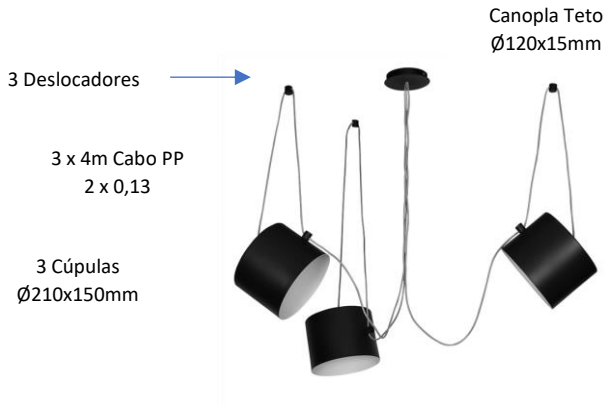

FANTASY G - Ref. 812-3

Pendente

3 x
Ø210mm
A150mm

Observações:

- . Material: Alumínio
- . 3 x E27 Led - Não Inclusa
- . 812/3A Opção com fechamento em acrílico, 2 x G9 em cada cúpula - Não Inclusa.