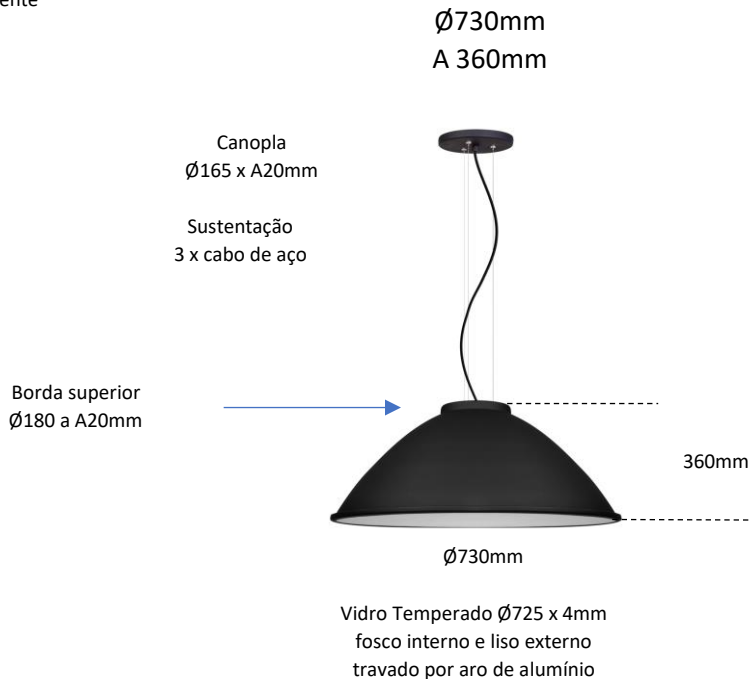

BIG - Ref. 772V

Pendente

Observações:

- . Alumínio – Vidro
- . 2 x E27 LED – Não inclusa
- . Opção Ref. 772 sem vidro com 1 x E27