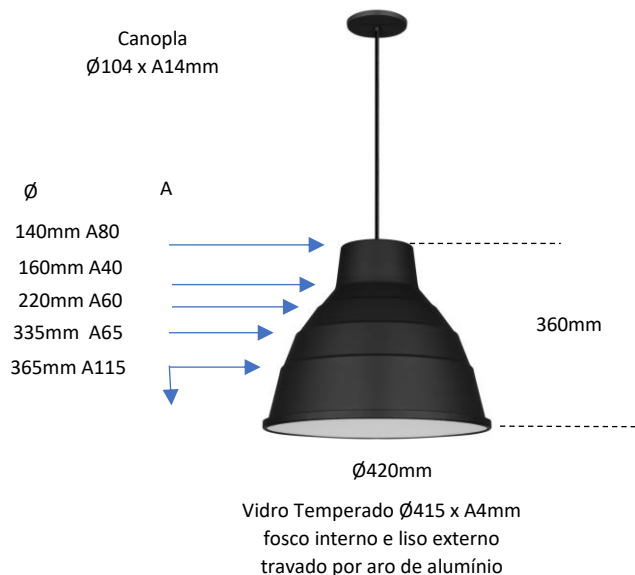

DIAMANTE - Ref. 771V

Pendente

Ø420mm
A 360mm

Observações:

- . Alumínio – Vidro
- . 2 x E27 LED – Não inclusa
- . Opção Ref. 771 sem vidro com 1 x E27