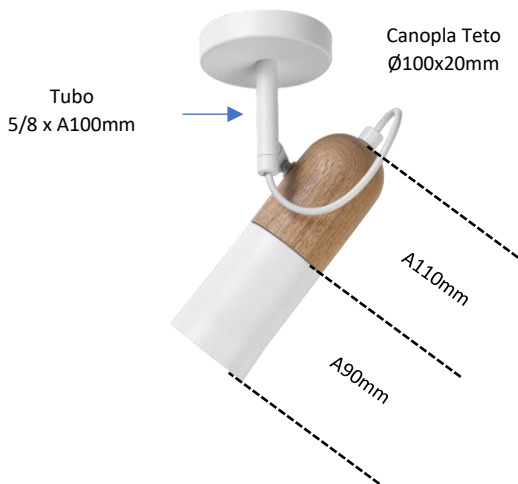

TUB Ref. 769S

Spot

C200mm
P100mm
A270mm

Observações:

- . Material: Alumínio e Madeira
- . 1 x E27 Led Par 20 - Não Inclusa
- . Obs. Madeira pode variar cor.