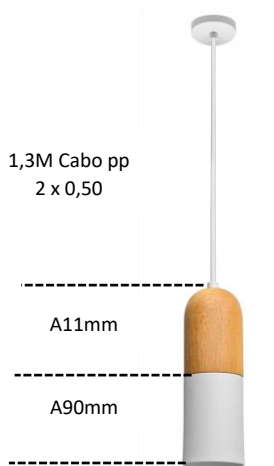

TUB Ref. 769

Pendente

Ø65mm
A200mm

Canopla Teto
Ø65x20mm

Observações:

- . Material: Alumínio e Madeira
- . 1 x E27 Led Par 20 - Não Inclusa
- . Obs. Madeira pode variar cor.