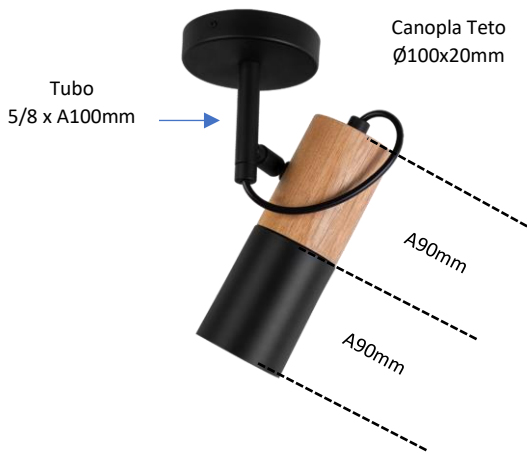

## TUB Ref. 768S

Spot

C200mm  
P100mm  
A260mm

### Observações:

- . Material: Alumínio e Madeira
- . 1 x E27 Led Par 20 - Não Inclusa
- . Obs. Madeira pode variar cor.