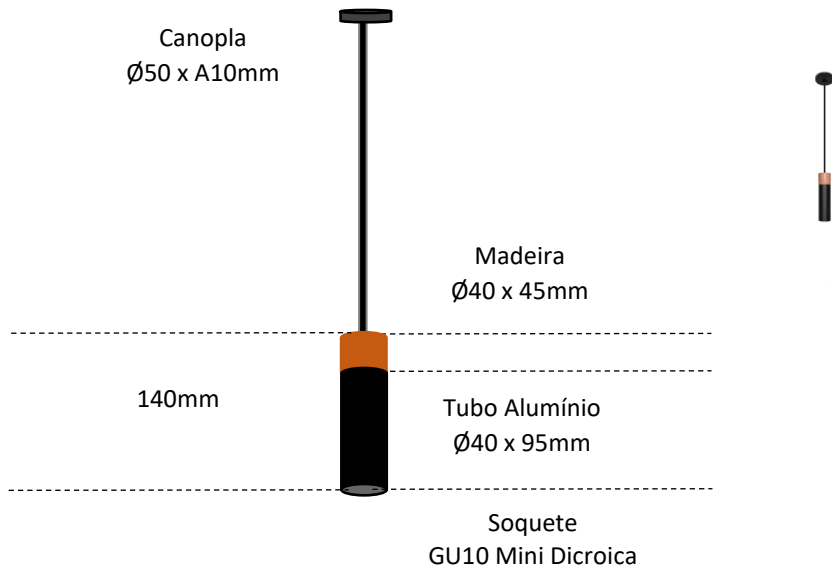

TUB - Ref. 766P

Ø50 x A140mm

Pendente

Observações:

- . Material: Alumínio e Madeira
- . Cabo PP 2x0,13 encapado de tecido
- . 1 x GU10 Mini Dicroica – Não Inclusa
- . Obs. Madeira pode variar cor.