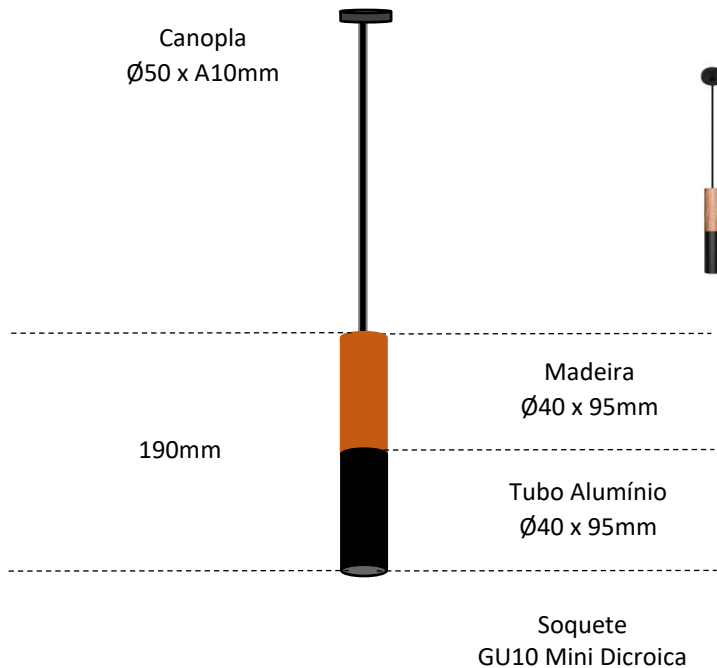

TUB - Ref. 766M

Ø50 x A190mm

Pendente

Observações:

- . Material: Alumínio e Madeira
- . Cabo PP 2x0,13 encapado de tecido
- . 1 x GU10 Mini Dicroica – Não Inclusa
- . Obs. Madeira pode variar cor.