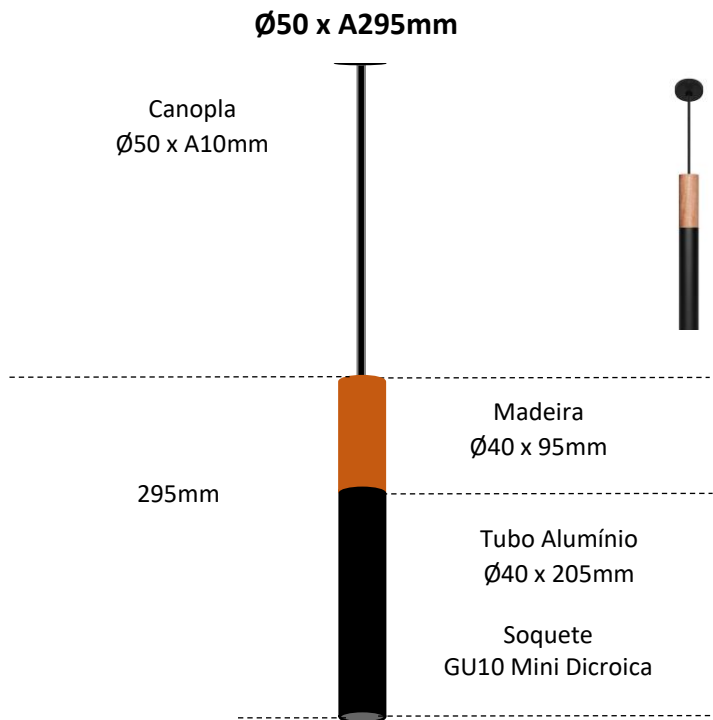

## TUB - Ref. 766G

Pendente

### Observações:

- . Material: Alumínio e Madeira
- . Cabo PP 2x0,13 encapado de tecido
- . 1 x Gu10 Led Mini Dicroica – Não Inclusa
- . Obs. Madeira pode variar cor.