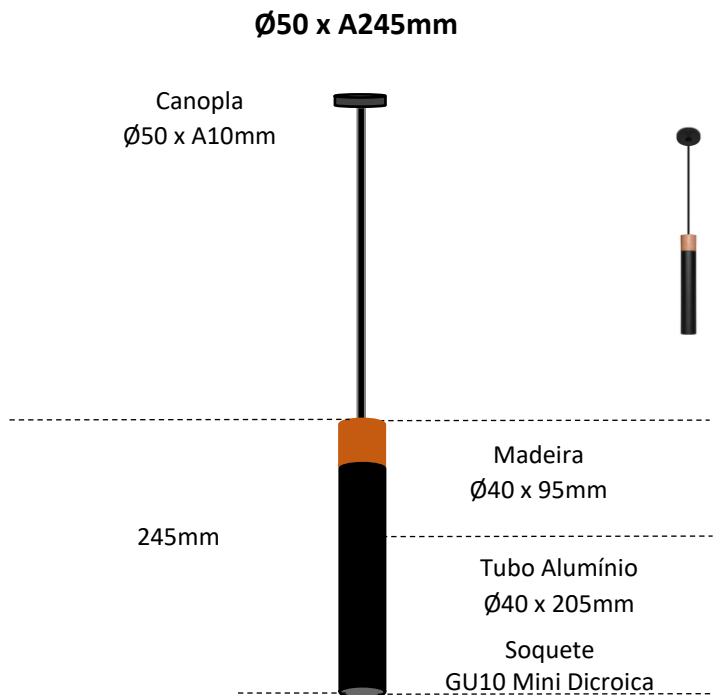

TUB - Ref. 766G

Pendente

Observações:

- . Material: Alumínio e Madeira
- . Cabo PP 2x0,13 encapado de tecido
- . 1 x Gu10 Led Mini Dicroica – Não Inclusa
- . Obs. Madeira pode variar cor.