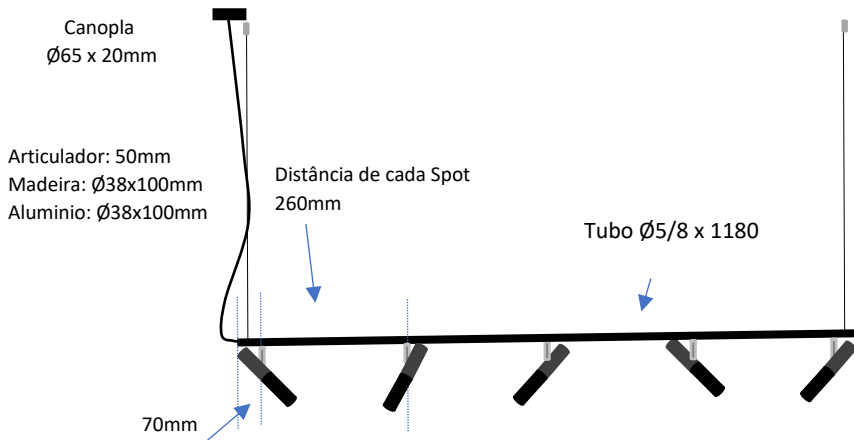

Lustre TUB Ref. 764-5

C1180mm

P200mm

A200mm

Observações:

- . Material Alumínio Madeira
- . 5 x Spot Ø38 x 200mm
- . Led: 5 x GU10 Mini Dicroica – Não inclusa