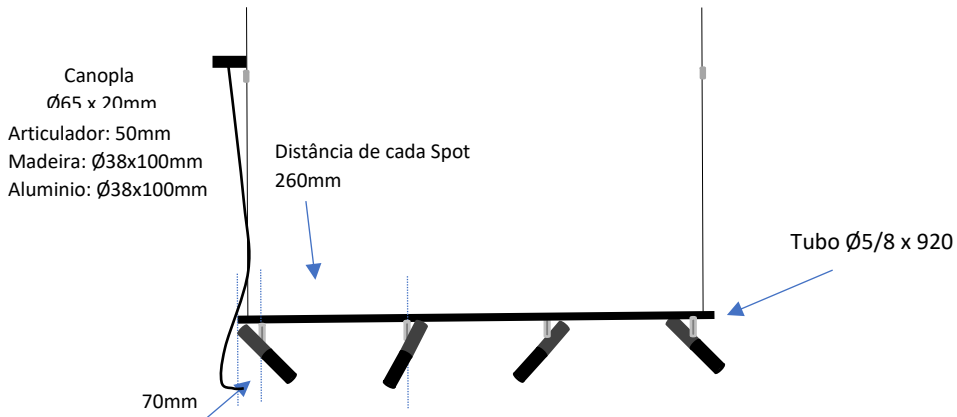

## Lustre TUB Ref. 764-4

C920mm

P200mm

A200mm

### Observações:

- . Material Alumínio Madeira
- . 4 x Spot Ø38 x 200mm
- . Led: 4 x GU10 Mini Dicroica – Não Inclusa