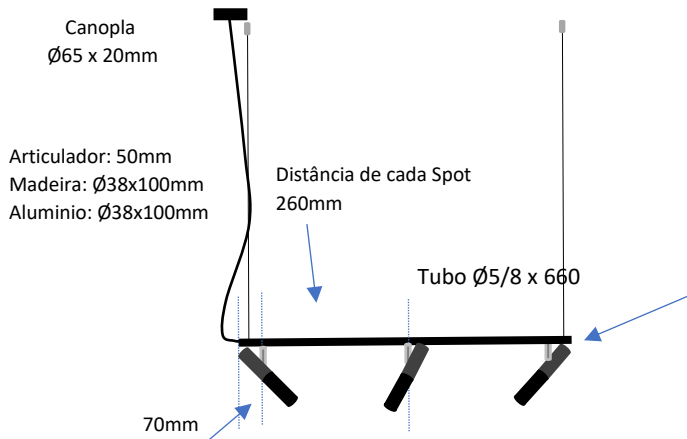

Lustre TUB Ref. 764-3

C920mm

P200mm

A200mm

Observações:

- . Material Alumínio Madeira
- . 3 x Spot Ø38 x 200mm
- . Led: 3 x GU10 Mini Dicroica – Não Inclusa