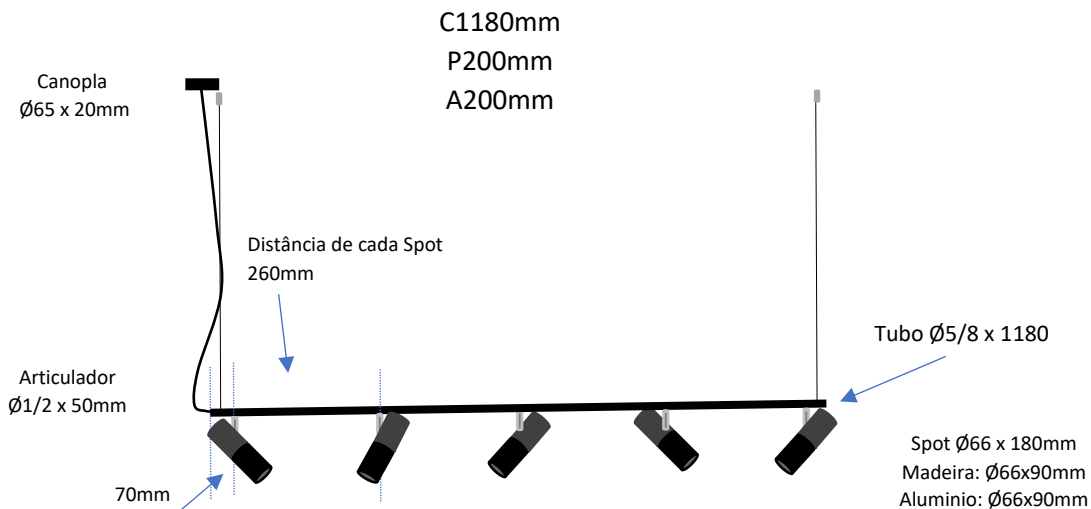

Lustre TUB Ref. 762-5

Pendente

Observações:

- . Material Alumínio Madeira
- . 5 x E27 Par 20 Led – Não Inclusa
- . Madeira pode variar cor.