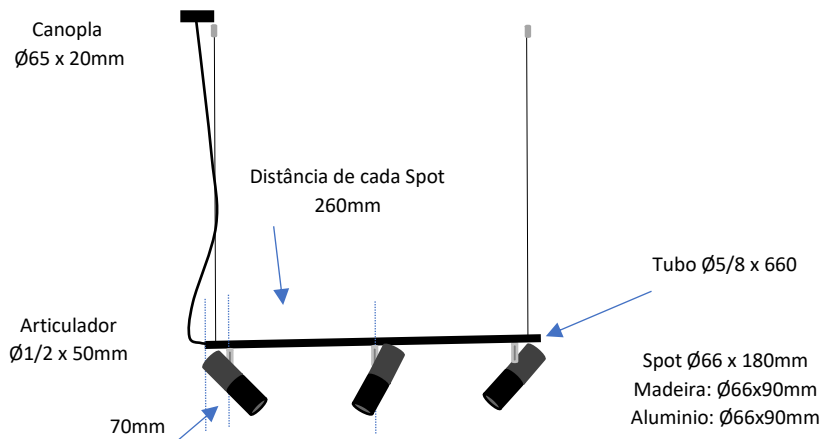

Lustre TUB Ref. 762-3

Pendente

C660mm
P200mm
A200mm

Observações:

- . Material Alumínio Madeira
- . 3 x E27 Par 20 Led – Não Inclusa
- . Obs. Madeira pode variar Cor.