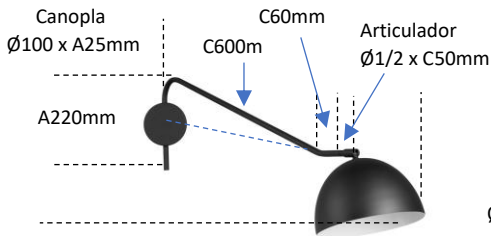

SFERAZ - Ref. 739

C210mm
P830mm
A260mm

Arandela Articulada

Tubo total
Ø1/2 x A660mm

Canopla
Ø100 x A25mm

C60mm

Articulador
Ø1/2 x C50mm

A220mm

C600m

Cúpula
Ø210 x A130mm

Observações:

- . Material: Alumínio
- . Soquete E27 LED - Lâmpada não Inclusa
- . Ref.739R Rabicho de 1,6m com Interruptor e Plug (Branco ou Preto)