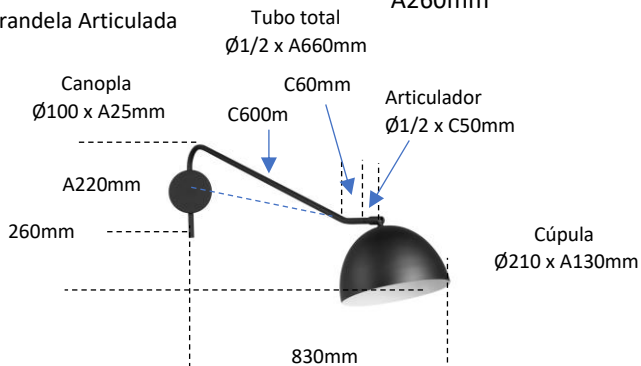

## SFERAZ - Ref. 739

C210mm  
P830mm  
A260mm

Arandela Articulada

### Observações:

- . Material: Alumínio
- . Soquete E27 LED - Lâmpada não Inclusa
- . Ref.739R Rabicho de 1,6m com Interruptor e Plug (Branco ou Preto)