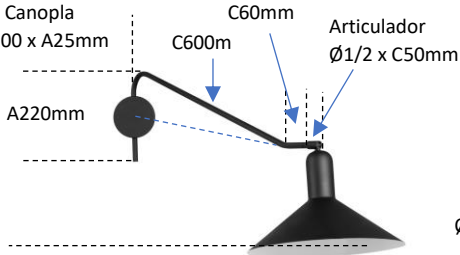

OZ - Ref. 738

C300mm
P870mm
A270mm

Arandela Articulada

Tubo total
Ø1/2 x A660mm

Canopla
Ø100 x A25mm

C60mm

Articulador
Ø1/2 x C50mm

A220mm

C600m

Cúpula
Ø290 x A190mm

Observações:

- . Material: Alumínio
- . Soquete E27 LED - Lâmpada não Inclusa
- . Ref.738R Rabicho de 1,6m com Interruptor e plug (Branco ou Preto)