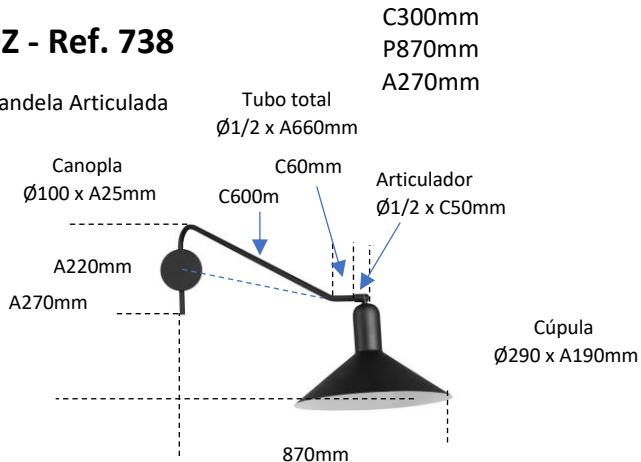

## OZ - Ref. 738

Arandela Articulada

### Observações:

- . Material: Alumínio
- . Soquete E27 LED - Lâmpada não Inclusa
- . Ref.738R Rabicho de 1,6m com Interruptor e plug (Branco ou Preto)