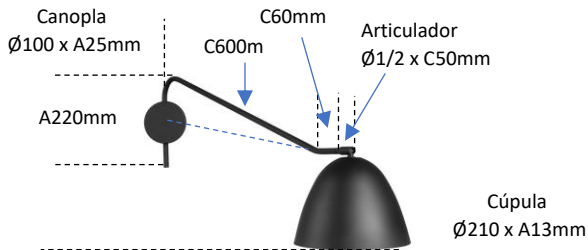

EGGY - Ref. 737

C210mm
P830mm
A260mm

Arandela Articulada

Tubo total
Ø1/2 x A660mm

Canopla
Ø100 x A25mm

C60mm
C600m

Articulador
Ø1/2 x C50mm

A220mm

Cúpula
Ø210 x A13mm

Observações:

- . Material: Alumínio
- . Soquete E27 LED - Lâmpada não Inclusa
- . Ref.737R Rabicho com Interruptor e plug (Branco ou Preto)