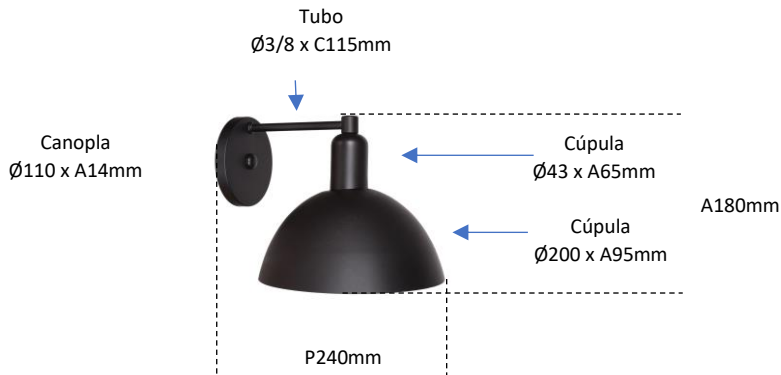

**SFERA - Ref. 726**

Arandela

C200mm  
P240mm  
A180mm

**Observações:**

- . Material: Alumínio
- . 1 x E27 Led – Não inclusa