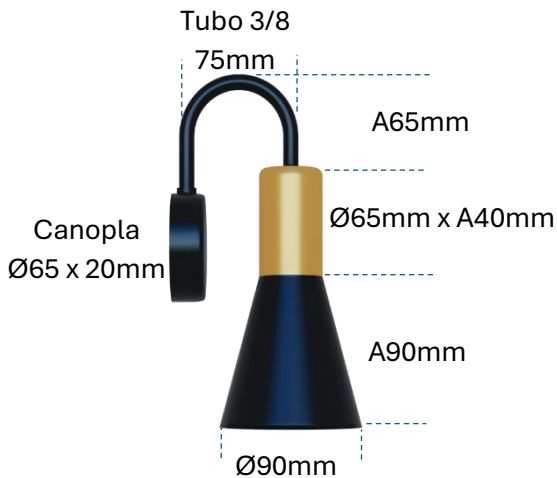

TOP - Ref.725

Arandela

Observações:

- . Material: Alumínio.
- . Led: GU10 Mini Dicroica – Não Incluso.