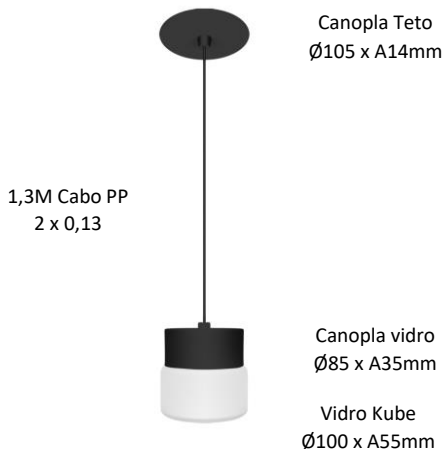

CHEESE - Ref. 711

Pentende

Ø 100mm
A 90mm

Observações:

- . Alumínio – Vidro Branco Fosco
- . 1 x G9 LED 5W – Não Inclusa (Ref.711)
- . Led 5,6W – 2700K – 430Lm (Ref.711-L) 127 ou 220V - Especificar