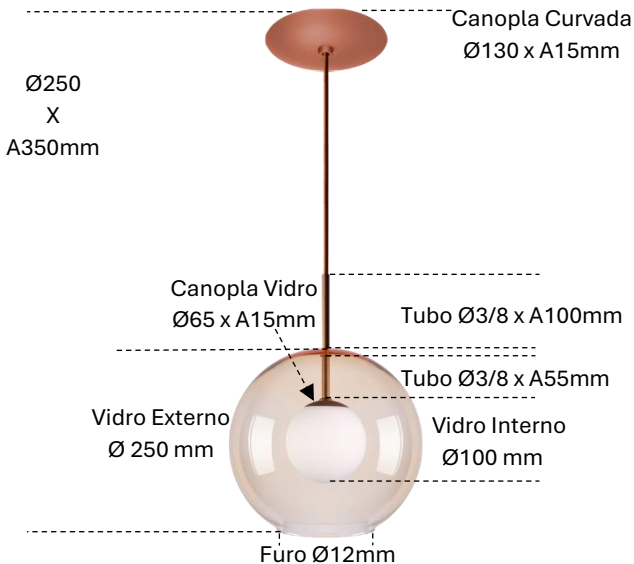

TWO - Ref. 675

Pendente

Observações:

- . Material: Alumínio – Vidro.
- . Led: 1 x G9 – Não incluso.