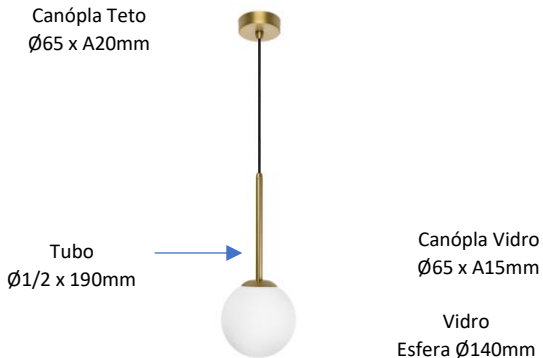

TENA Ref. 652B14

Pendente

Ø140mm

A330mm

Observações:

- . Material Alumínio - Vidro
- . 1 x G9 Led 5W LED – Não Inclusa
- . Vidros (A) Âmbar (B) Branco Fosco (C) Cristal (F) Fumê