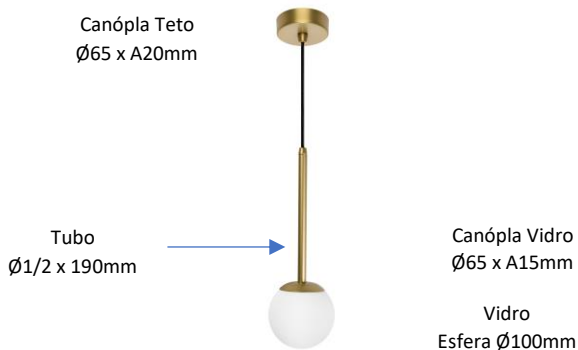

TENA Ref. 652B10

Pendente

Ø100mm

A290mm

Observações:

- . Material Alumínio - Vidro
- . 1 x G9 Led 5W LED – Não Inclusa
- . Vidros (A) Âmbar (B) Branco Fosco (C) Cristal (F) Fumê