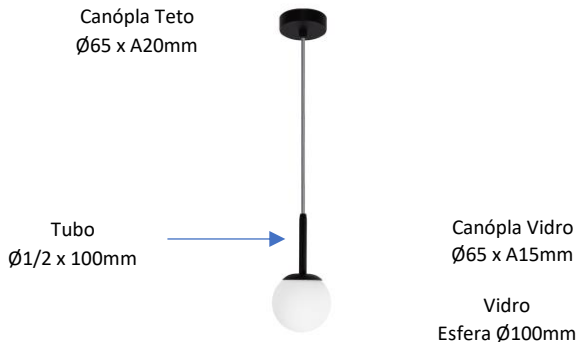

## TENA Ref. 651B10

Pendente

Ø100mm

A200mm

### Observações:

- . Material Alumínio - Vidro
- . 1 x G9 Led 5W LED – Não Inclusa
- . Vidros (A) Âmbar (B) Branco Fosco (C) Cristal (F) Fumê