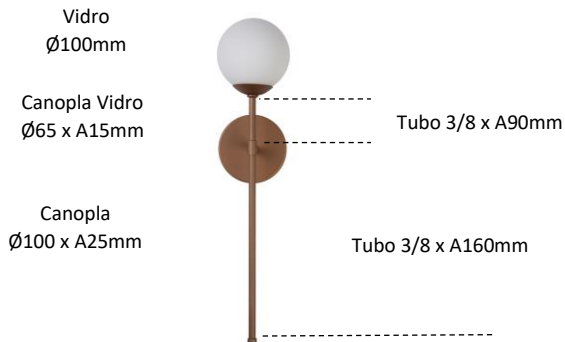

TENA - Ref. 650

Arandela Interna

C 100mm

P 135MM

A 430MM

Observações:

- . Material: Alumínio – Vidro
- . Vidro Esfera Ø100mm
- . Soquete G9 LED 5W – (Não Inclusa)