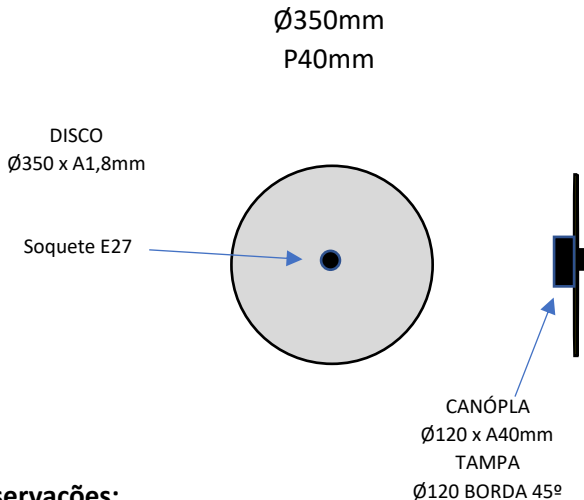

LONG PLAY Ref. 638-P

Arandela - Plafon

Observações:

- . Material Alumínio
- . Soquete E27
- . Lâmpada Defletora LED – Não Inclusa