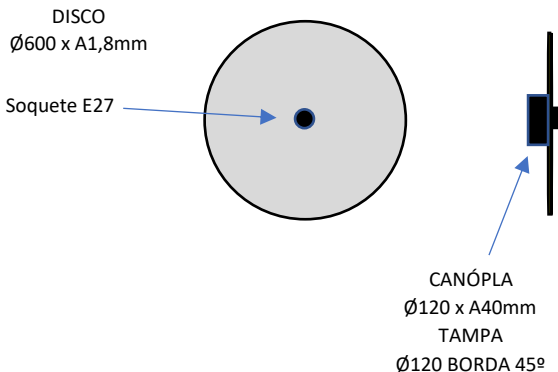

LONG PLAY Ref. 638-G

Arandela - Plafon

Ø600mm
P50mm

Observações:

- . Material Alumínio
- . Soquete E27
- . Lâmpada Defletora LED – Não Inclusa